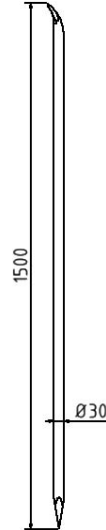

Artikelnummer / Article number: 10196GS

EAN / EAN number: 4250384732837  
Vrachtcategorie / Freight category: B

Koevoet gemaakt van Ø 30 mm rond staal, met punt en gebogen snijrand met klauw, Lengte: 1,50 m

Crowbar, with tip and bent cutter with grab, length: 1500 mm

### Omschrijving

Koevoet gemaakt van Ø 30 mm rond staal

Koevoet

- Zeer robuust ontwerp
- Gemaakt van Ø 30 mm rond staal
- zwarte poedercoating
- verkrijgbaar in verschillende lengtes

- met punt en gebogen snijrand met klauw
- Lengte: 1,50 m

### Item description

Crowbar

Crowbar

very robust design, made of 30 mm round bar, black powder coating, available in different lengths

- with tip and bent cutter with grab
- length: 1500 mm