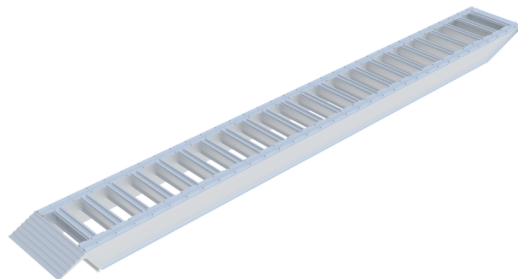

Número de artículo / Article number: 230039

EAN / EAN number: 4250384778989

Categoría de carga / Freight category: D

Rampa de acceso de aluminio, perfilada, Longitud: 3136 mm, anchura: 390 mm Carga máx.: 2000 kg Diferencia de altura / inclinación: 1000 mm / 20°

Aluminum loading ramp, profiled, length: 3136 mm, width: 390 mm max. load: 2000 kg height difference / incline: 1000 mm / 20°

Descripción

Rampa de acceso de aluminio, perfilada

Rampa de acceso de aluminio, perfilada

Para la carga rápida y segura de vehículos, máquinas o equipos pesados.

-Rampa muy estable fabricada con perfiles de aluminio ligeros
La superficie antideslizante proporciona un agarre óptimo

- Longitud: 3136 mm, anchura: 390 mm Carga máx.: 2000 kg Diferencia de altura / inclinación: 1000 mm / 20°

Item description

Aluminum loading ramp, profiled

Aluminum loading ramp, profiled

Offers optimal support for the fast and safe loading of vehicles, machines or heavy equipment.

-very stable ramp made of light weight aluminum profiles
-with a non-slip surface