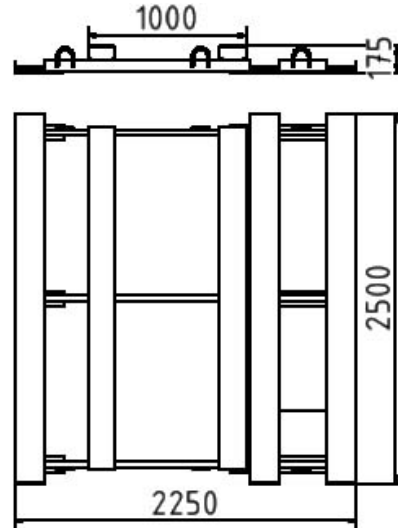

Numéro d'article / Article number: 419_02

Numéro EAN / EAN number: 4250384739973
Catégorie de fret / Freight category: C

Palette pour barrières

Pallet for crowd barriers

Description de l'article

Palette pour barrières

Palette pour barrières type B

Item description

Pallet for crowd barriers

Pallet for crowd barriers type B

Données techniques

Poids: 134,5 kg
Dimensions: 2240 mm x 2400 mm x 175 mm
matériau:
S235 JR

surface:
galvanisé à chaud suivant DIN ISO 1461

Technical specifications

Weight: 134,5 kg
Dimensions: 2240 mm x 2400 mm x 175 mm
material:
S235 JR

surface:
hot dipped galvanized acc. to DIN ISO 1461

* Toutes les données sont des valeurs indicatives (en partie avec les arrondis habituels dans la branche pour une meilleure compréhension) et servent uniquement à la compréhension du produit, mais pas comme base pour la construction d'accessoires, de supports de stockage, d'adaptations, de produits combinés ou autres. Toutes les indications sont fournies sans garantie, nous déclinons toute responsabilité pour d'éventuelles erreurs et les conséquences qui en résultent.