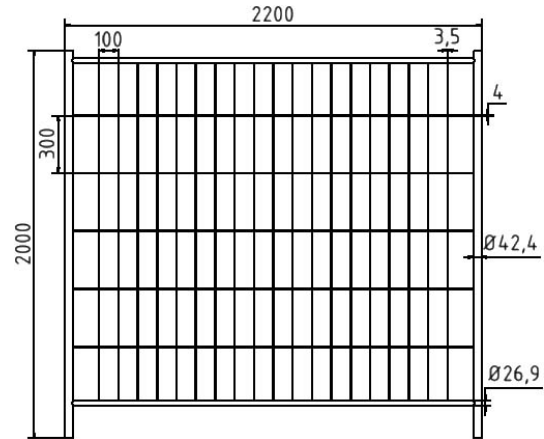

Artikelnummer / Article number: 3B2023

EAN / EAN number: 4250384741938
Frachtkategorie / Freight category: B

Profi-Mobilzaun robuster Allrounder für Baustellen und Industrie, Ausgleichselement ohne Haken und Ösen, Breite: 2,20 m, Höhe: 2,00 m

Mobile fence "Profi", Compensating element without hook and eye, width: 2,20 m, height: 2,00 m

Artikeltext

Profi-Mobilzaun robuster Allrounder für Baustellen und Industrie

Item description

Mobile fence "Profi"

Der feuerverzinkte Mobilzaun „Profi“ eignet sich ideal für professionelle Baustellenabsperungen sowie den täglichen Einsatz in Industrie, Lager und temporären Sicherheitsbereichen.

Mobile fence "Profi"

Die stabile Konstruktion mit umlaufendem Rohrrahmen sorgt für eine hohe Standfestigkeit und Widerstandsfähigkeit im täglichen Gebrauch. Dank der robusten Standrohre mit Ø 42,4 mm sowie der widerstandsfähigen Drahtausführung bietet der Mobilzaun eine langlebige und zuverlässige Lösung für professionelle Anwendungen.

- ·hot-dipped galvanized
- ·with tubular frame mesh
- ·wire thickness vertical 3,5 mm / horizontal 4,0 mm
- ·mesh size: 100/300
- ·standpipe Ø 42,4 mm bleeder
- ·horizontal tube Ø 27 mm

Durch seine ausgewogene Kombination aus Stabilität, Langlebigkeit und Wirtschaftlichkeit eignet sich der Mobilzaun ideal als robuster Allrounder für unterschiedlichste Einsatzbereiche.

Individualize your mobile fence with a custom construction fence sign!
Dimensions: 100 x 600 x 0.5 mm (color aluminum sheet)

- Compensating element without hook and eye
- width: 2,20 m, height: 2,00 m

Highlights:

- ·Robuste Profi-Ausführung
- ·Stabile 42,4-mm-Standrohre
- ·Widerstandsfähige Drahtausführung
- ·Umlaufender Rohrrahmen für hohe Stabilität
- ·Ideal für den täglichen Baustelleneinsatz

Technische Daten

- ·Standrohre: Ø 42,4 mm
- ·Waagerechte Rohre: Ø 27 mm
- ·Maschenweite: 100 x 300 mm
- ·Drahtstärke: 3,5 mm / 4,0 mm
- ·Feuerverzinkte Ausführung

Individualisierung:

Individualisiere Deinen Mobilzaun mit Deinem Firmenlogo
Auf Wunsch drucken und nieten wir Dein individuelles
Bauzaunschild direkt an den Mobilzaun. Ideal für Firmenlogos,
Werbebotschaften oder Baustellenkennzeichnungen.

Schake GmbH
Ulfesdamm 19, 58089 Hagen
Eckeseyer Straße 195
58089 Hagen
Registered office of the company: 58089 Hagen
Managing Director:
Gerald, Ralf, Patrick, Marc, Alois Schake
Phone.: +49 (0) 2331 38 60 6-0
Fax: +49 (0) 2331 38 60 6-28
Web: www.schake.com
E-Mail: info@schake.com

Bank details:
Sparkasse an Ennepe und Ruhr
IBAN: DE61 4545 0050 0000 0043 41
BIC: WELADED1GEV

- Ausgleichselement ohne Haken und Ösen
- Breite: 2,20 m, Höhe: 2,00 m