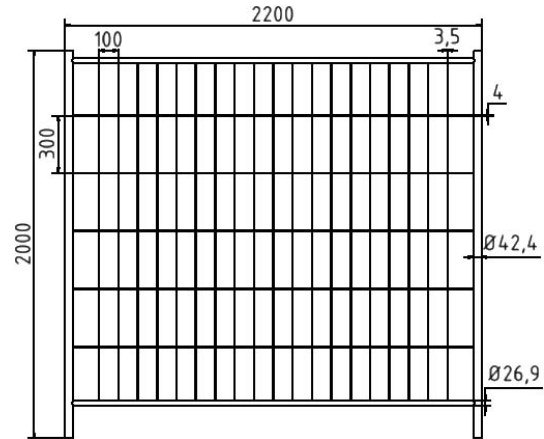

Número de artículo / Article number: 3B2023

EAN / EAN number: 4250384741938

Categoría de carga / Freight category: B

Valla móvil "Profesional", Elemento de nivelación sin ganchos ni argollas, Anchura: 2,20 m, altura: 2,00 m

Mobile fence "Profi", Compensating element without hook and eye, width: 2,20 m, height: 2,00 m

Descripción

Valla móvil "Profesional"

Valla móvil "Profi"

Galvanizada en caliente

-con marco tubular perimetral

-tamaño de malla 100/300

-Espesor del alambre vertical 3,5 mm / horizontal 4,0 mm

-Tubos verticales Ø 42,4 mm

-Tubos horizontales Ø 27 mm

¡Individualice su valla móvil con una señal de valla de obra personalizada!

Dimensiones: 100 x 600 x 0,5 mm (chapa de aluminio de color)

- Elemento de nivelación sin ganchos ni argollas
- Anchura: 2,20 m, altura: 2,00 m

Item description

Mobile fence "Profi"

Mobile fence "Profi"

•hot-dipped galvanized

•with tubular frame mesh

•wire thickness vertical 3,5 mm / horizontal 4,0 mm

•mesh size: 100/300

•standpipe Ø 42,4 mm bleeder

•horizontal tube Ø 27 mm

Individualize your mobile fence with a custom construction fence sign!

Dimensions: 100 x 600 x 0.5 mm (color aluminum sheet)

- Compensating element without hook and eye
- width: 2,20 m, height: 2,00 m