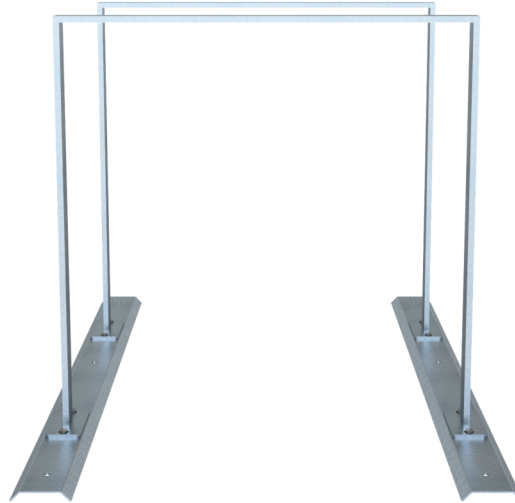

Bicycle rack - row arrangement lean-on hoop made of steel tube 50 x 12 mm, hot-dip galvanized, for 2 bicycles

Description de l'article

Support-vélos - parcage en ligne arceau d'appui en acier plat 50 x 12 mm

Support-vélos - parcage en ligne, avec système de rails pour arceau d'appui en acier plat (50 x 12 mm), à visser,, hauteur: 800 mm, largeur: 800 mm, empattement: 700 mm, galvanisé à chaud

- galvanisé à chaud
- pour 2 vélos

Item description

Bicycle rack - row arrangement lean-on hoop made of steel tube 50 x 12 mm

Bicycle rack - row arrangement with rail system for lean-on hoop made of flat steel (50 x 12 mm) for screwing on, height: 800 mm width: 800 mm distance between bicycles: 700 mm hot-dip galvanized

- hot-dip galvanized
- for 2 bicycles

Technical specifications

Weight: 32,5 kg
Dimensions: 850 mm x 1400 mm x 850 mm
material:
S235 JR

surface:
hot dipped galvanized acc. to DIN ISO 1461

* Toutes les données sont des valeurs indicatives (en partie avec les arrondis habituels dans la branche pour une meilleure compréhension) et servent uniquement à la compréhension du produit, mais pas comme base pour la construction d'accessoires, de supports de stockage, d'adaptations, de produits combinés ou autres. Toutes les indications sont fournies sans garantie, nous déclinons toute responsabilité pour d'éventuelles erreurs et les conséquences qui en résultent.