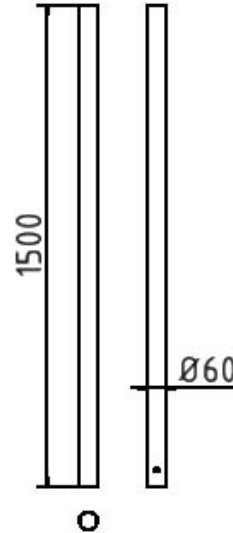

Número de artículo / Article number: 419\_10

EAN / EAN number: 4250384708016  
Categoría de carga / Freight category: B

Barreras Tubos de acero y conectores, Tubo vertical Longitud:  
1500 mm

Barriers Steel tubes and connectives, Vertical tubelength: 1500  
mm

## Descripción

Barreras Tubos de acero y conectores

Barreras  
Barreras de protección de campos deportivos u otros  
Barreras para eventos  
Tubo de acero Ø 60 mm, galvanizado en caliente

- Tubo vertical Longitud: 1500 mm

## Datos técnicos

Peso: 4,5 kg  
Dimensiones: 60 mm x 1500 mm x 60 mm  
material:  
S235 JR

surface:  
hot dipped galvanized acc. to DIN ISO 1461

## Technical specifications

Weight: 4,5 kg  
Dimensions: 60 mm x 1500 mm x 60 mm  
material:  
S235 JR

surface:  
hot dipped galvanized acc. to DIN ISO 1461

\* Todas las especificaciones son valores aproximados (en algunos casos con el redondeo estándar de la industria para una mejor comprensión) y están destinadas únicamente a la comprensión del producto, pero no como base para la construcción de accesorios, bastidores de almacenamiento, adaptaciones, productos combinados o similares. Toda la información se facilita sin garantía, por lo que no asumimos responsabilidad alguna por posibles errores y sus consecuencias.