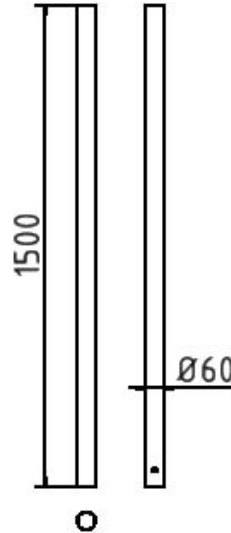

Numéro d'article / Article number: 419_10

Numéro EAN / EAN number: 4250384708016
Catégorie de fret / Freight category: B

Barrières Tubes d'acier et connecteurs, Tube d'acier longueur: 1500 mm

Barriers Steel tubes and connectives, Vertical tubelength: 1500 mm

Description de l'article

Barrières Tubes d'acier et connecteurs

Barrières, Protection dissuasive pour les stades ou d'autres terrains de manifestations., tube d'acier Ø 60 mm, galvanisé à chaud

- Tube d'acier longueur: 1500 mm

Item description

Barriers Steel tubes and connectives

Barriers
Security fencing at sport fields or other barriers where events are taking place.

- Vertical tubelength: 1500 mm

Données techniques

Poids: 4,5 kg
Dimensions: 60 mm x 1500 mm x 60 mm
matériau:
S235 JR

surface:
galvanisé à chaud suivant DIN ISO 1461

Technical specifications

Weight: 4,5 kg
Dimensions: 60 mm x 1500 mm x 60 mm
material:
S235 JR

surface:
hot dipped galvanized acc. to DIN ISO 1461

* Toutes les données sont des valeurs indicatives (en partie avec les arrondis habituels dans la branche pour une meilleure compréhension) et servent uniquement à la compréhension du produit, mais pas comme base pour la construction d'accessoires, de supports de stockage, d'adaptations, de produits combinés ou autres. Toutes les indications sont fournies sans garantie, nous déclinons toute responsabilité pour d'éventuelles erreurs et les conséquences qui en résultent.