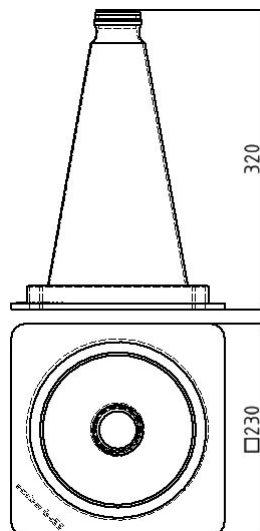

Artikelnummer / Article number: 3L320G-0

EAN / EAN number: 4250384740474

Vrachtcategorie / Freight category: A

verkeerskegel geel, geel, Hoogte: 320 mm

Traffic cone yellow, yellow, Height: 320 mm

Omschrijving

Personaliseer je verkeerskegels!

Opties:

- Stickers op verkeerskegels, daglicht-verlicht
- Bedrukte kegelfolie RA1/A
- Bedrukte verkeerskegelfolie RA2/B

- geel
- Hoogte: 320 mm

Technische gegevens

Gewicht: 0,5 kg
Afmetingen: 227 mm x 320 mm x 227 mm
material:
plastic

Customize your traffic cones!

Opportunities:

- sticker on traffic cone (luminous in daylight)
- printed film RA1/A
- printed film RA2/B

- yellow
- Height: 320 mm

Technical specifications

Weight: 0,5 kg
Dimensions: 227 mm x 320 mm x 227 mm
material:
plastic