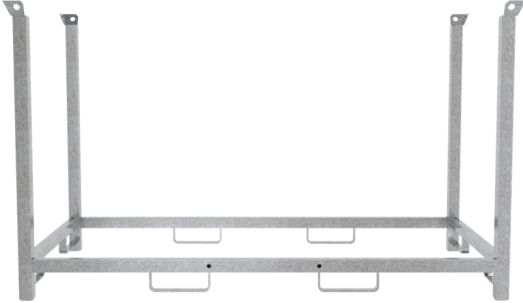

## Omschrijving

Opslag- en transportpallet

- Stapelpallet kraanbaar, aan beide zijden onderrijdbaar
- Kan worden gecombineerd met 3B214-36 staanders en dwarsbalken van 60 x 60 mm vierkante buis
- Kan 4 hoog worden gestapeld
- Vulafmetingen: 2,10 m x 1,00 m x 1,10 m
- Afwerking: gegalvaniseerd

## Item description

Storage and transport pallet

- Storage and transport pallet for traffic panels, vertical tubes made of 60 x 60 mm
- cross tubes welded, can be moved by crane or fork-lift on 2 sides
- frame can be combined with storage and base plate pallet (part-no. 3B214-36)
- inside dimensions: 2.10 m x 1.00 m x 1.10 m

## Technische gegevens

Gewicht: 60 kg  
Afmetingen: 1350 mm x 2230 mm x 1150 mm  
material:  
S235 JR

surface:  
hot dipped galvanized acc. to DIN ISO 1461

Inside dimensions:  
2.10 m x 1.00 m x 1.10 m

## Technical specifications

Weight: 60 kg  
Dimensions: 1350 mm x 2230 mm x 1150 mm  
material:  
S235 JR

surface:  
hot dipped galvanized acc. to DIN ISO 1461

Inside dimensions:  
2.10 m x 1.00 m x 1.10 m