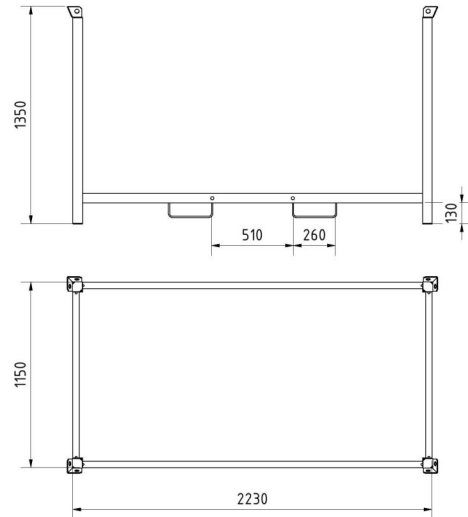

## Omschrijving

Opslag- en transportpallet

- Stapelpallet kraanbaar, aan beide zijden onderrijdbaar
- Kan worden gecombineerd met 3B214-36 staanders en dwarsbalken van 60 x 60 mm vierkante buis
- Kan 4 hoog worden gestapeld
- Vulafmetingen: 2,10 m x 1,00 m x 1,10 m
- Afwerking: gegalvaniseerd

## Item description

Storage and transport pallet

- Storage and transport pallet for traffic panels, vertical tubes made of 60 x 60 mm
- cross tubes welded, can be moved by crane or fork-lift on 2 sides
- frame can be combined with storage and base plate pallet (part-no. 3B214-36)
- inside dimensions: 2.10 m x 1.00 m x 1.10 m

## Technische gegevens

Gewicht: 60 kg  
Afmetingen: 1350 mm x 2230 mm x 1150 mm  
material:  
S235 JR

surface:  
hot dipped galvanized acc. to DIN ISO 1461

Inside dimensions:  
2.10 m x 1.00 m x 1.10 m

## Technical specifications

Weight: 60 kg  
Dimensions: 1350 mm x 2230 mm x 1150 mm  
material:  
S235 JR

surface:  
hot dipped galvanized acc. to DIN ISO 1461

Inside dimensions:  
2.10 m x 1.00 m x 1.10 m