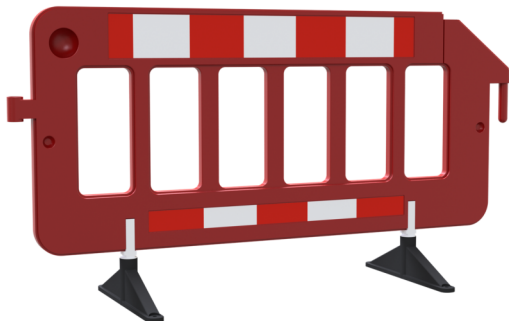

Número de artículo / Article number: **33320KDRF-R**

EAN / EAN number: 4250384752903

Categoría de carga / Freight category: B

Rejilla de barrera de plástico, cuerpo de la valla roja, Tipo de película RA1/A, rojo / blanco

Crowd barrier made of plastic, fence element red, film RA1/A, red / white

Descripción

Rejilla de barrera de plástico

Rejilla de barrera de plástico

- longitud total 2,00 m
- blanco /rojo
- instalación segura y rápida gracias a las patas giratorias integradas
- fácil conexión gracias al sistema de gancho y argolla

- cuerpo de la valla roja
- Tipo de película RA1/A
- rojo / blanco

Item description

Crowd barrier made of plastic

Crowd barrier made of plastic

- total length 2.00 m
- white / red
- safe and quick installation by integrated turning feet
- simple linkup by hook and eye system

- fence element red
- film RA1/A
- red / white

Datos técnicos

Peso: 13 kg

Dimensiones: 1000 mm x 2000 mm x 30 mm

material:

main fence: plastic,

feet made of material, that is a combination of synthetic, recycled rubber and nature rubber.