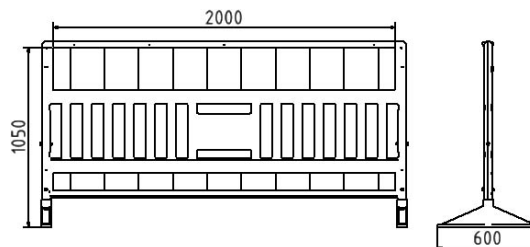

Numéro d'article / Article number: **33620KF**

Schake EURO3 Barrière avec pieds type ULTRA, film classe RA1/A, rouge / blanc

Numéro EAN / EAN number: 4250384748111  
Catégorie de fret / Freight category: B

## Description de l'article

Schake EURO3 Barrière avec pieds type ULTRA

Barrière type ULTRA, avec pieds en caoutchouc, pivotante en matière plastique résistant aux UV et aux chocs, préparée pour adaptateurs interchangeables, hauteur totale: 1,00m, pieds en caoutchouc fermement relié à la barrière, pivotante à 360°, sans verrouillage

## Données techniques

Poids: 15 kg

Dimensions: 1000 mm x 2000 mm x 60 mm

Clôture :

Matériau : plastique HDPE, blanc.

Poteaux :

Matériau : acier de construction S235 JR.

Surface : galvanisation à chaud selon la norme DIN ISO 1461.

## Technical specifications

Weight: 15 kg

Dimensions: 1000 mm x 2000 mm x 60 mm

material:

HDPE plastic white

standing post:

Material - structural steel S235 JR

surface - hot dipped galvanized according to DIN ISO 1461