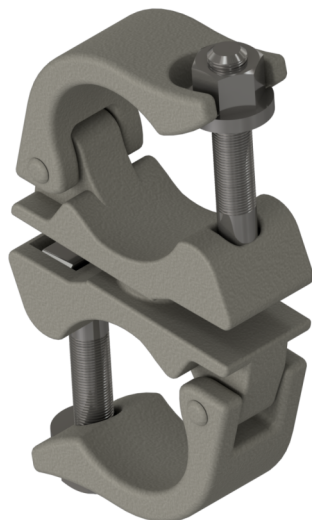

## Omschrijving

Draaikoppeling

Draaikoppeling BB

Voor het verbinden van steigerbuizen en soortgelijke onderdelen onder elke hoek.

- Met kraagmoer en hamerkopbout
- Testmarkering volgens EN 74
- metrische draad SW22
- afwerking: gegalvaniseerd

## Item description

Rotary coupler

Rotary coupler BB

For connecting scaffold tubes and similar components at any angle.

- incl. collar nut and hammer-head screw
- metric thread SW22
- galvanized

## Technische gegevens

Gewicht: 1,3 kg  
Afmetingen: 100 mm x 100 mm x 100 mm  
materiaal:  
S235 JR

surface:  
galvanized

## Technical specifications

Weight: 1,3 kg  
Dimensions: 100 mm x 100 mm x 100 mm  
material:  
S235 JR

surface:  
galvanized

\* Alle specificaties zijn waarden bij benadering (in sommige gevallen met afrondingen volgens de industriestandaard voor een beter begrip) en zijn uitsluitend bedoeld om het product te begrijpen, maar niet als basis voor de constructie van accessoires, opbergrekken, aanpassingen, combinatieproducten of soortgelijke producten. Wij aanvaarden geen aansprakelijkheid voor eventuele fouten en de daaruit voortvloeiende gevolgen.