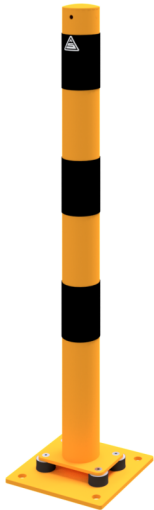

Article number / Artikelnummer: 476NPBG

EAN number / EAN: 4250384729844  
Freight category / Frachtkategorie: A

Barrier posts sides tiltable yellow / black, Ø 76 mm

Stahlrohr-Absperrpfosten allseits neigbar gelb / schwarz, Ø 76 mm

### Item description

Barrier posts sides tiltable yellow / black

Barrier posts  
Steel tube Ø 76 mm  
with welded steel cap,  
approx. 1000 mm above ground  
hot-dip galvanized and coated yellow  
with three black stripes  
stationary, sides tiltable  
with base plate 220 x 220 mm  
for plugging down, without cover

### Technical specifications

Weight: 8 kg  
Dimensions: 220 mm x 1000 mm x 220 mm  
material:  
S235 JR

surface:  
hot dipped galvanized and powder coated

### Artikeltext

Stahlrohr-Absperrpfosten allseits neigbar gelb / schwarz

Elastischer Stahlrohr-Absperrpfosten  
mit aufgeschweißter Stahlkappe,  
ca. 1000 mm Überflur  
feuerverzinkt und gelb beschichtet mit schwarzen Streifen  
ortsfest, allseits neigbar  
zum Aufdübeln, ohne Abdeckklappe