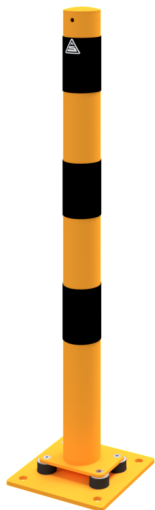

Artikelnummer / Article number: 476NPBG

EAN / EAN number: 4250384729844

Vrachtcategorie / Freight category: A

Stalen buispaal kantelbaar aan alle zijden geel / zwart, Ø 76 mm

Barrier posts sides tiltable yellow / black, Ø 76 mm

## Omschrijving

Stalen buispaal kantelbaar aan alle zijden geel / zwart

Elastische stalen buispaal  
met aangelaste stalen kap,  
ca. 1000 mm boven de grond  
Thermisch verzinkt en geel gecoat met zwarte strepen  
Stationair, aan alle zijden kantelbaar  
Voor deuren, zonder afdekkleef

## Item description

Barrier posts sides tiltable yellow / black

Barrier posts  
Steel tube Ø 76 mm  
with welded steel cap,  
approx. 1000 mm above ground  
hot-dip galvanized and coated yellow  
with three black stripes  
stationary, sides tiltable  
with base plate 220 x 220 mm  
for plugging down, without cover

## Technische gegevens

Gewicht: 8 kg  
Afmetingen: 220 mm x 1000 mm x 220 mm  
materiaal:  
S235 JR

surface:  
hot dipped galvanized and powder coated