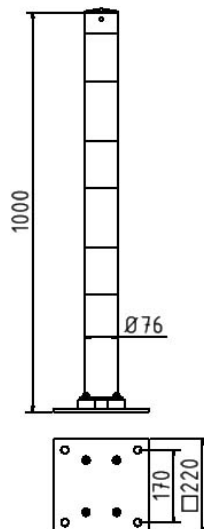

Artikelnummer / Article number: 476NPBG

EAN / EAN number: 4250384729844

Vrachtcategorie / Freight category: A

Stalen buispaal kantelbaar aan alle zijden geel / zwart, Ø 76 mm

Barrier posts sides tiltable yellow / black, Ø 76 mm

## Omschrijving

Stalen buispaal kantelbaar aan alle zijden geel / zwart

Elastische stalen buispaal  
met aangelaste stalen kap,  
ca. 1000 mm boven de grond  
Thermisch verzinkt en geel gecoat met zwarte strepen  
Stationair, aan alle zijden kantelbaar  
Voor deuren, zonder afdekkleef

## Item description

Barrier posts sides tiltable yellow / black

Barrier posts  
Steel tube Ø 76 mm  
with welded steel cap,  
approx. 1000 mm above ground  
hot-dip galvanized and coated yellow  
with three black stripes  
stationary, sides tiltable  
with base plate 220 x 220 mm  
for plugging down, without cover

## Technical specifications

Weight: 8 kg  
Dimensions: 220 mm x 1000 mm x 220 mm  
material:  
S235 JR

surface:  
hot dipped galvanized and powder coated

\* Alle specificaties zijn waarden bij benadering (in sommige gevallen met afrondingen volgens de industriestandaard voor een beter begrip) en zijn uitsluitend bedoeld om het product te begrijpen, maar niet als basis voor de constructie van accessoires, opbergrekken, aanpassingen, combinatieproducten of soortgelijke producten. Wij aanvaarden geen aansprakelijkheid voor eventuele fouten en de daaruit voortvloeiende gevolgen.