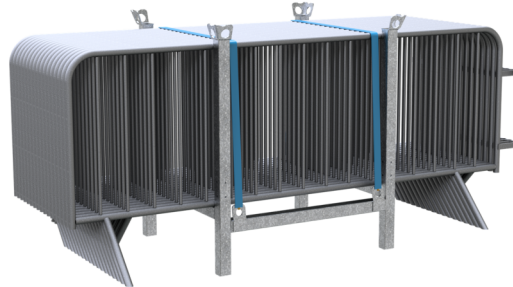

Número de artículo / Article number: 419_00BE-SETS EAN / EAN number: 4250384778170
Categoría de carga / Freight category: C

Rejilla de barrera SET S, incl. 17 rejillas de barrera 419.00BE

Crowd barrier SET S, incl. 17 x crowd barrier 419_00BE

Descripción

Rejilla de barrera SET S

Rejilla de barrera SET S compuesto por:

- Rejilla de barrera
- 1 x paleta apilable (ref. 419S-5)
- 1 x correa de amarre de 1 pieza con trinquete (ref. 50352-6)

- incl. 17 rejillas de barrera 419.00BE

Item description

Crowd barrier SET S

Crowd barrier SET S consisting of:

- crowd barrier
- 1 x pallet for crowd barriers (part no. 419S-5)
- 1 x lashing strap 1-piece with ratchet (part no. 50352-6)

- incl. 17 x crowd barrier 419_00BE