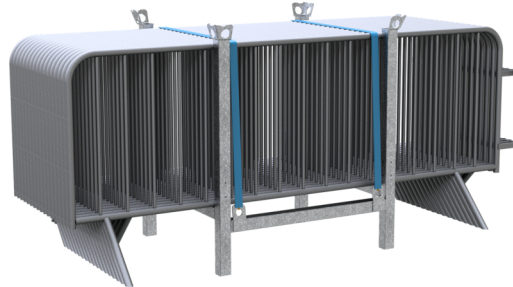

Numéro d'article / Article number: **419_00BE-SETS**

Numéro EAN / EAN number: 4250384778170
Catégorie de fret / Freight category: C

Set de barrière de manifestation S, incl. 17 x barrières
419_00BE

Crowd barrier SET S, incl. 17 x crowd barrier 419_00BE

Description de l'article

Set de barrière de manifestation S

Set de barrière de manifestation S composé de: barrières, 1 x palette d'empilage (réf. 419S-5), 1 x sangle d'arrimage 1 pièce avec cliquet (réf. 50352-6)

- incl. 17 x barrières 419_00BE

Item description

Crowd barrier SET S

Crowd barrier SET S consisting of:

- crowd barrier
- 1 x pallet for crowd barriers (part no. 419S-5)
- 1 x lashing strap 1-piece with ratchet (part no. 50352-6)

- incl. 17 x crowd barrier 419_00BE

* Toutes les données sont des valeurs indicatives (en partie avec les arrondis habituels dans la branche pour une meilleure compréhension) et servent uniquement à la compréhension du produit, mais pas comme base pour la construction d'accessoires, de supports de stockage, d'adaptations, de produits combinés ou autres. Toutes les indications sont fournies sans garantie, nous déclinons toute responsabilité pour d'éventuelles erreurs et les conséquences qui en résultent.