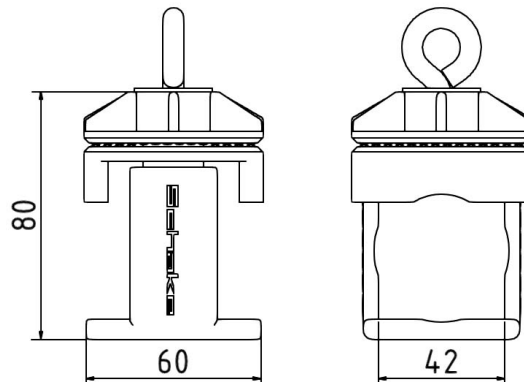

Sign clamp, plastic, red, without eyes / hooks, for 40 x 40 mm / Ø 42 mm shaft tube

- Plástico, rojo
- sin ojales / ganchos
- para tubo de eje de 40 x 40 mm / Ø 42 mm

## Datos técnicos

Peso: 0,12 kg

Dimensiones: 60 mm x 90 mm x 60 mm

material:

plastic

## Technical specifications

Weight: 0,12 kg

Dimensions: 60 mm x 90 mm x 60 mm

material:

plastic

\* Todas las especificaciones son valores aproximados (en algunos casos con el redondeo estándar de la industria para una mejor comprensión) y están destinadas únicamente a la comprensión del producto, pero no como base para la construcción de accesorios, bastidores de almacenamiento, adaptaciones, productos combinados o similares. Toda la información se facilita sin garantía, por lo que no asumimos responsabilidad alguna por posibles errores y sus consecuencias.