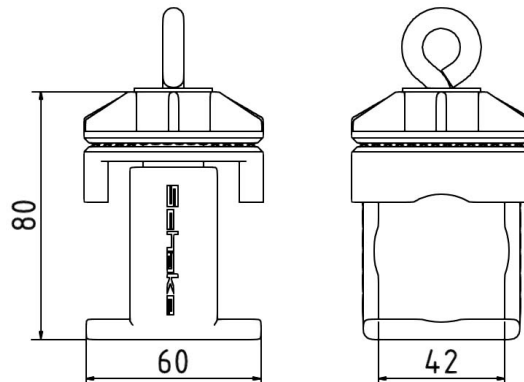

Numéro d'article / Article number: 31313

Numéro EAN / EAN number: 4250384702298

Catégorie de fret / Freight category: A

Bride de fixation, matière plastique, rouge, sans œillets /
crochets, pour 40 x 40 mm / Ø 42 mm tube support

Sign clamp, plastic, red, without eyes / hooks, for 40 x 40 mm /
Ø 42 mm shaft tube

Description de l'article

Bride de fixation

Bride de fixation, galvanisée ou en matière plastique (rouge /
blanche), disponible avec œillets ou crochets pour accrocher des
barrières

- plastic, red
- without eyes / hooks
- for 40 x 40 mm / Ø 42 mm shaft tube

Données techniques

Poids: 0,12 kg

Dimensions: 60 mm x 90 mm x 60 mm

matériau:

plastique

Technical specifications

Weight: 0,12 kg

Dimensions: 60 mm x 90 mm x 60 mm

material:

plastic

* Toutes les données sont des valeurs indicatives (en partie avec les arrondis habituels dans la branche pour une meilleure compréhension) et servent uniquement à la compréhension du produit, mais pas comme base pour la construction d'accessoires, de supports de stockage, d'adaptations, de produits combinés ou autres. Toutes les indications sont fournies sans garantie, nous déclinons toute responsabilité pour d'éventuelles erreurs et les conséquences qui en résultent.