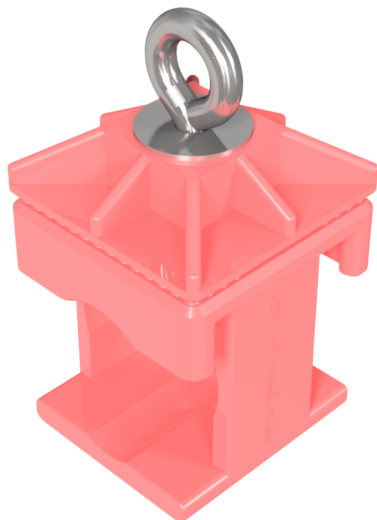

Numéro d'article / Article number: 31313

Numéro EAN / EAN number: 4250384702298

Catégorie de fret / Freight category: A

Bride de fixation, matière plastique, rouge, sans œillets /
crochets, pour 40 x 40 mm / Ø 42 mm tube support

Sign clamp, plastic, red, without eyes / hooks, for 40 x 40 mm /
Ø 42 mm shaft tube

Description de l'article

Bride de fixation

Bride de fixation, galvanisée ou en matière plastique (rouge /
blanche), disponible avec œillets ou crochets pour accrocher des
barrières

- matière plastique, rouge
- sans œillets / crochets
- pour 40 x 40 mm / Ø 42 mm tube support

Item description

Sign clamp

Sign clamp, galvanized or made of plastic (red / white)
available with eyes or hooks for mounting barriers

- plastic, red
- without eyes / hooks
- for 40 x 40 mm / Ø 42 mm shaft tube

Données techniques

Poids: 0,12 kg

Dimensions: 60 mm x 90 mm x 60 mm

matériau:

plastique

Technical specifications

Weight: 0,12 kg