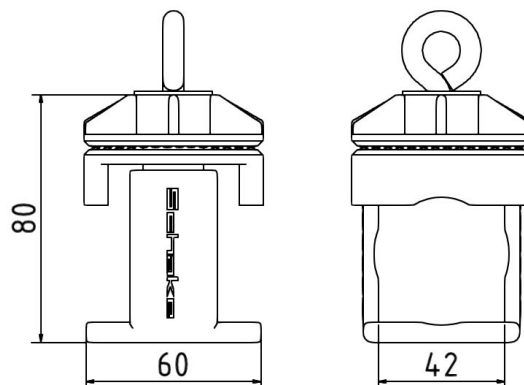

Artikelnummer / Article number: 31313

EAN / EAN number: 4250384702298

Vrachtcategorie / Freight category: A

Bordenklem, Kunststof, rood, zonder zeilringen / haken, voor
asbuis 40 x 40 mm / Ø 42 mm

Sign clamp, plastic, red, without eyes / hooks, for 40 x 40 mm /
Ø 42 mm shaft tube

- Kunststof, rood
- zonder zeilringen / haken
- voor asbuis 40 x 40 mm / Ø 42 mm

Technische gegevens

Gewicht: 0,12 kg

Afmetingen: 60 mm x 90 mm x 60 mm

material:

plastic

Item description

Sign clamp

Sign clamp, galvanized or made of plastic (red / white)
available with eyes or hooks for mounting barriers

- plastic, red
- without eyes / hooks
- for 40 x 40 mm / Ø 42 mm shaft tube

Technical specifications

Weight: 0,12 kg

Dimensions: 60 mm x 90 mm x 60 mm

material:

plastic

* Alle specificaties zijn waarden bij benadering (in sommige gevallen met afrondingen volgens de industriernorm voor een beter begrip) en zijn uitsluitend bedoeld om het product te begrijpen, maar niet als basis voor de constructie van accessoires, opbergrekken, aanpassingen, combinatieproducten of soortgelijke producten. Wij aanvaarden geen aansprakelijkheid voor eventuele fouten en de daaruit voortvloeiende gevolgen.