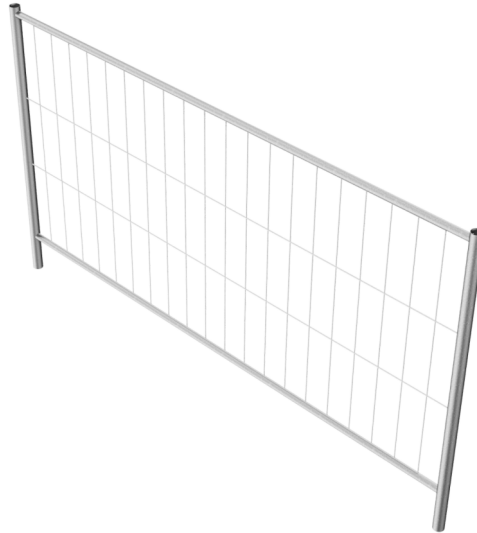

Numéro d'article / Article number: **3B1223**

Numéro EAN / EAN number: 4250384742331
Catégorie de fret / Freight category: B

Clôture mobile "Profi", Élément sans crochets et œillets, largeur: 2,20 m, hauteur: 1,20 m

Mobile fence "Profi", Element without hook and eye, width: 2,20 m, height: 1,20 m

Description de l'article

Clôture mobile "Profi"

Clôture mobile "Profi", , galvanisé à chaud , avec cadre tubulaire périphérique , maillage 100/300 , épaisseur du fil vertical 3,5 mm / horizontal 4,0 mm , tubes verticaux Ø 42,4 mm , tubes horizontaux Ø 27 mm , Personnalisez votre clôture mobile avec un panneau de chantier individuel !, Dimensions : 100 x 600 x 0,5 mm (tôle d'aluminium de couleur)

- Élément sans crochets et œillets
- largeur: 2,20 m, hauteur: 1,20 m

Item description

Mobile fence "Profi"

Mobile fence "Profi"

- hot-dipped galvanized
- with tubular frame mesh
- wire thickness vertical 3,5 mm / horizontal 4,0 mm
- mesh size: 100/300
- standpipe Ø 42,4 mm bleeder
- horizontal tube Ø 27 mm

Weight: 8 kg

Dimensions: 1200 mm x 2200 mm x 42 mm

material:
S235 JR

dimensions:
width: 2,20 m, height: 1,20 m

surface:
hot dipped galvanized acc. to DIN ISO 1461

* Toutes les données sont des valeurs indicatives (en partie avec les arrondis habituels dans la branche pour une meilleure compréhension) et servent uniquement à la compréhension du produit, mais pas comme base pour la construction d'accessoires, de supports de stockage, d'adaptations, de produits combinés ou autres. Toutes les indications sont fournies sans garantie, nous déclinons toute responsabilité pour d'éventuelles erreurs et les conséquences qui en résultent.