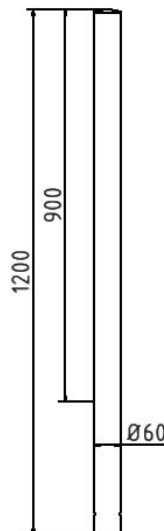

Número de artículo / Article number: 4062

EAN / EAN number: 4250384705435
Categoría de carga / Freight category: A

Poste de acero inoxidable Ø 60 mm, Estacionario, para fraguar en hormigón Longitud total: 1200 mm, Sin cierre, sin ojal

Stainless steel post Ø 60 mm, stationary, for casting in concretetotal length: 1200 mm, without lock, without eyelet

Descripción

Poste de acero inoxidable Ø 60 mm

Poste de acero inoxidable Ø 60 mm

- sobre el suelo aprox. 900 mm
- suelo
- forma de cabeza curvada

- Estacionario, para fraguar en hormigón Longitud total: 1200 mm
- Sin cierre
- sin ojal

Item description

Stainless steel post Ø 60 mm

Stainless steel post
Above ground approx. 900 mm
Ø 60 mm Ground

- stationary, for casting in concretetotal length: 1200 mm
- without lock
- without eyelet

Datos técnicos

Peso: 3,5 kg
Dimensiones: 60 mm x 1200 mm x 60 mm
material:
stainless steel

Technical specifications

Weight: 3,5 kg
Dimensions: 60 mm x 1200 mm x 60 mm
material:
stainless steel

* Todas las especificaciones son valores aproximados (en algunos casos con el redondeo estándar de la industria para una mejor comprensión) y están destinadas únicamente a la comprensión del producto, pero no como base para la construcción de accesorios, bastidores de almacenamiento, adaptaciones, productos combinados o similares. Toda la información se facilita sin garantía, por lo que no asumimos responsabilidad alguna por posibles errores y sus consecuencias.