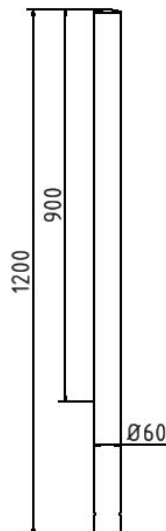

Numéro d'article / Article number: 4062

Numéro EAN / EAN number: 4250384705435
Catégorie de fret / Freight category: A

Poteau d'acier inox Ø 60 mm, stationnaire, à bétonner longueur totale: 1200 mm, sans serrure, sans anneaux

Stainless steel post Ø 60 mm, stationary, for casting in concrete total length: 1200 mm, without lock, without eyelet

Description de l'article

Poteau d'acier inox Ø 60 mm

Poteau d'acier inox, hors sol env. 900 mm

- stationnaire, à bétonner longueur totale: 1200 mm
- sans serrure
- sans anneaux

Item description

Stainless steel post Ø 60 mm

Stainless steel post
Above ground approx. 900 mm
Ø 60 mm Ground

- stationary, for casting in concrete total length: 1200 mm
- without lock
- without eyelet

Données techniques

Poids: 3,5 kg

Dimensions: 60 mm x 1200 mm x 60 mm

matériau:

acier inox

Technical specifications

Weight: 3,5 kg

Dimensions: 60 mm x 1200 mm x 60 mm