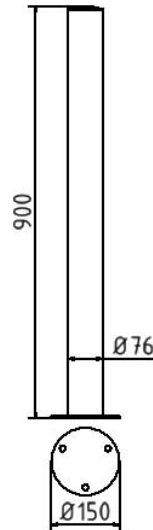

Numéro d'article / Article number: **4072P**

Numéro EAN / EAN number: 4250384705688  
Catégorie de fret / Freight category: A

Poteau d'acier inox Ø 76 mm sans rainure décorative, stationnaire, à cheville avec platine Ø 150 x 5 mm, sans serrure, sans anneaux

Stainless steel post Ø 76 mm without decorative ring, stationary, to be fixed by plug with base plate Ø 150 x 5 mm, without lock, without eyelet

## Description de l'article

Poteau d'acier inox Ø 76 mm sans rainure décorative

Poteau d'acier inox Ø 76 mm, hors sol env. 900 mm

- stationnaire, à cheville avec platine Ø 150 x 5 mm
- sans serrure
- sans anneaux

## Données techniques

Poids: 5,5 kg

Dimensions: 150 mm x 900 mm x 100 mm

matériau:

acier inox