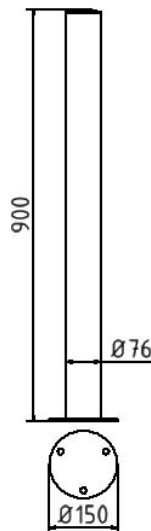

## Artikelnummer / Article number: 4072P

EAN / EAN number: 4250384705688

Vrachtcategorie / Freight category: A

Roestvrijstalen paal Ø 76 mm zonder decoratieve groef,  
Stationair, voor deugelbevestiging met voetplaat Ø 150 x 5 mm,  
Zonder sluiting, Zonder oogje

Stainless steel post Ø 76 mm without decorative ring, stationary,  
to be fixed by plug with base plate Ø 150 x 5 mm, without lock,  
without eyelet

## Omschrijving

Roestvrijstalen paal Ø 76 mm zonder decoratieve groef

Roestvrijstalen paal Ø 76 mm

- boven de grond ca. 900 mm
- grond
- gebogen hoofdvorm
- zonder decoratieve groef

- Stationair, voor deugelbevestiging met voetplaat Ø 150 x 5 mm
- Zonder sluiting
- Zonder oogje

## Item description

Stainless steel post Ø 76 mm without decorative ring

Stainless steel post Ø 76 mm  
above ground approx. 900 mm  
Ø 76 mm Ground

- stationary, to be fixed by plug with base plate Ø 150 x 5 mm
- without lock
- without eyelet