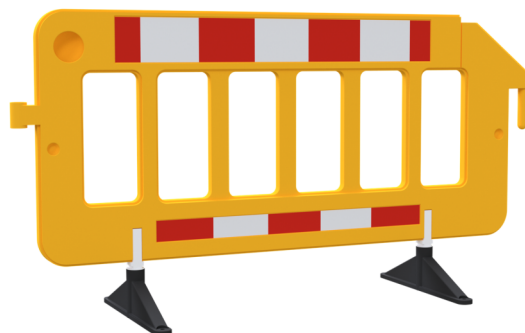

**Artikelnummer / Article number: 33320KDRF-G**

EAN / EAN number: 4250384760113

Vrachtcategorie / Freight category: B

Rooster gemaakt van kunststof, geel hek lichaam, Folietype RA1/A, rood / wit

Crowd barrier made of plastic, fence element yellow, film RA1/A, red / white

## Omschrijving

Rooster gemaakt van kunststof

Kunststof rooster

- totale lengte 2,00 m
- wit / rood
- zekere en snelle installatie dankzij geïntegreerde, draaibare voeten
- gemakkelijke aansluiting dankzij haak- en oogstelsel

## Technische gegevens

Gewicht: 13 kg  
Afmetingen: 1000 mm x 2000 mm x 30 mm  
material:  
main fence: plastic,

feet made of material, that is a combination of synthetic, recycled rubber and nature rubber.  
The description close to the material-combination is: NR rubber + SR (BR+SBR+IIR) rubber.

## Item description

Crowd barrier made of plastic

Crowd barrier made of plastic

- total length 2.00 m
- white / red
- safe and quick installation by integrated turning feet
- simple linkup by hook and eye system