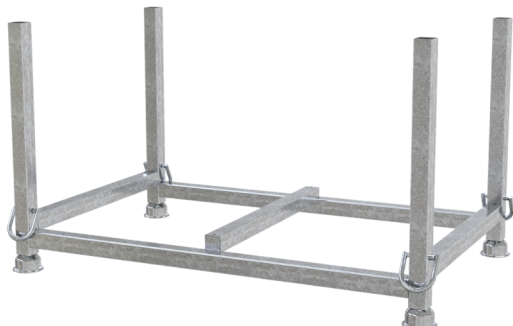

Numéro d'article / Article number: 50115

Numéro EAN / EAN number: 4250384739126  
Catégorie de fret / Freight category: B

Palette de gerbage certifiée GS en tube carré 60 x 60 mm

GS-tested stackable pallet of square tube 60 x 60 mm

### Description de l'article

Palette de gerbage certifiée GS en tube carré 60 x 60 mm

Palette empilable certifiée GS dimensions de remplissage: 1,43 m x 0,87 m x 0,69 m, construction robuste du crochet de grue, pour passer sous tous les côtés, construction massive, longerons transversaux à différentes hauteurs pour un chargement et un déchargement optimaux, tubes verticaux et traverses en tubes carrés de 60 x 60 mm, empilable sur 4 niveaux, galvanisé

### Item description

GS-tested stackable pallet of square tube 60 x 60 mm

GS-tested stacking pallet filling dimensions: 1.43 m x 0.87 m x 0.69 m

- robust crane hook construction
- can be driven under on all sides
- solid construction
- crossbars at different heights for optimum loading and unloading
- uprights and crossbars made of 60 x 60 mm square tube
- stackable on 4 levels
- galvanized

### Données techniques

Poids: 52 kg  
Dimensions: 1080 mm x 1540 mm x 850 mm  
matériau:  
S235 JR

dimensions intérieures: 1,43 m x 0,87 m x 0,69 m

surface:  
galvanisé à chaud suivant DIN ISO 1461

norme:  
testé GS