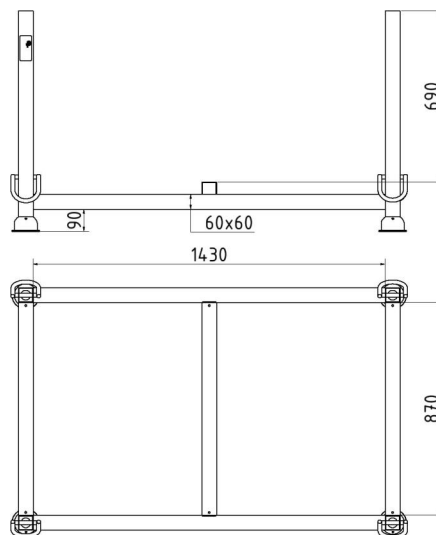

### Description de l'article

Palette de gerbage certifiée GS en tube carré 60 x 60 mm

Palette empilable certifiée GS dimensions de remplissage: 1,43 m x 0,87 m x 0,69 m, construction robuste du crochet de grue, pour passer sous tous les côtés, construction massive, longerons transversaux à différentes hauteurs pour un chargement et un déchargement optimaux, tubes verticaux et traverses en tubes carrés de 60 x 60 mm, empilable sur 4 niveaux, galvanisé

### Item description

GS-tested stackable pallet of square tube 60 x 60 mm

GS-tested stacking pallet filling dimensions: 1.43 m x 0.87 m x 0.69 m

- robust crane hook construction
- can be driven under on all sides
- solid construction
- crossbars at different heights for optimum loading and unloading
- uprights and crossbars made of 60 x 60 mm square tube
- stackable on 4 levels
- galvanized

### Données techniques

Poids: 52 kg  
Dimensions: 1080 mm x 1540 mm x 850 mm  
matériau:  
S235 JR

dimensions intérieures: 1,43 m x 0,87 m x 0,69 m

surface:  
galvanisé à chaud suivant DIN ISO 1461

norme:  
testé GS

### Technical specifications

Weight: 52 kg  
Dimensions: 1080 mm x 1540 mm x 850 mm  
material:  
S235 JR

surface:  
hot dipped galvanized acc. to DIN ISO 1461

standard:  
tested acc. to GS

\* Toutes les données sont des valeurs indicatives (en partie avec les arrondis habituels dans la branche pour une meilleure compréhension) et servent uniquement à la compréhension du produit, mais pas comme base pour la construction d'accessoires, de supports de stockage, d'adaptations, de produits combinés ou autres. Toutes les indications sont fournies sans garantie, nous déclinons toute responsabilité pour d'éventuelles erreurs et les conséquences qui en résultent.