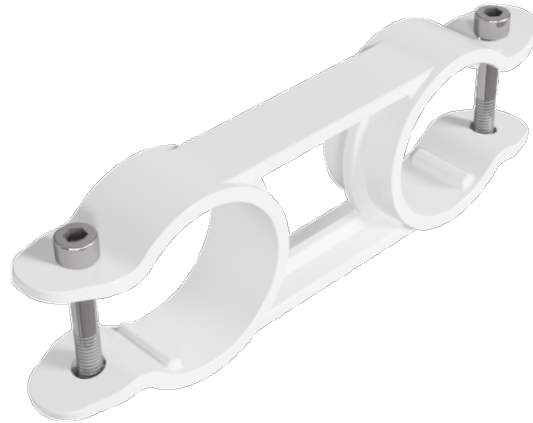

Numéro d'article / Article number: 33328

Numéro EAN / EAN number: 4250384748135  
Catégorie de fret / Freight category: A

Connecteur

Connector

### Description de l'article

Connecteur

Connecteur, pour tous les types de barrières, en plastique et clôture mobile, vis inclus

### Item description

Connector

Connector  
for all types of panel fences  
or Mobile fences, screws included  
(deployable without screws)

### Technical specifications

Weight: 0,1 kg  
Dimensions: 53 mm x 175 mm x 25 mm  
material:  
plastic

\* Toutes les données sont des valeurs indicatives (en partie avec les arrondis habituels dans la branche pour une meilleure compréhension) et servent uniquement à la compréhension du produit, mais pas comme base pour la construction d'accessoires, de supports de stockage, d'adaptations, de produits combinés ou autres. Toutes les indications sont fournies sans garantie, nous déclinons toute responsabilité pour d'éventuelles erreurs et les conséquences qui en résultent.