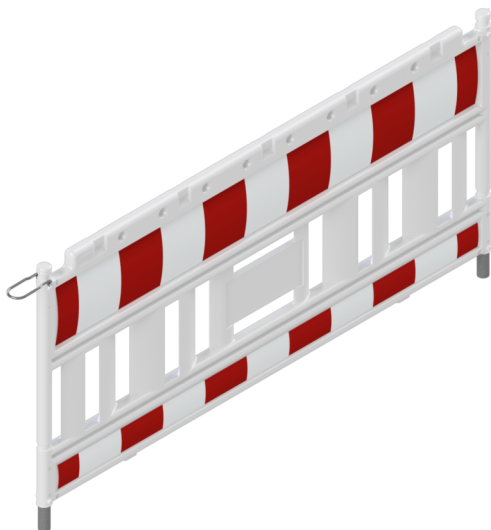

Número de artículo / Article number: 33520K

Schake EURO2 Rejilla de barrera Tipo NOX LIGHT, Tipo de película RA1/A, sin adaptador de lámpara, rojo / blanco

EAN / EAN number: 4250384730178

Categoría de carga / Freight category: B

Schake EURO2 panel fence type NOX LIGHT, film RA1/A, without lamp adapter, red / white

Descripción

Schake EURO2 Rejilla de barrera Tipo NOX LIGHT

Rejilla de barrera tipo NOX LIGHT

-de plástico resistente a los rayos UV y a los golpes
-probada según TL Absperrtechnik 97
-longitud 2,00 m
-cumple la normativa de la ZTV-SA
-con espesor de pared reducido -por lo tanto más ligero que el tipo NOX

- Tipo de película RA1/A
- sin adaptador de lámpara
- rojo / blanco

Datos técnicos

Peso: 12,5 kg

Dimensiones: 1000 mm x 2000 mm x 50 mm

material:

HDPE plastic white

with connectng bail of galvanized steel S235 JR

standing post:

Material - structural steel S235 JR

surface - hot dipped galvanized according to DIN ISO 1461

special note:

usable with footplates with \varnothing 42,0 mm fitting

Item description

Schake EURO2 panel fence type NOX LIGHT