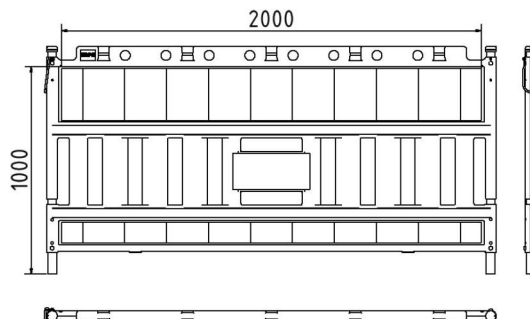

Número de artículo / Article number: 33520K

Schake EURO2 Rejilla de barrera Tipo NOX LIGHT, Tipo de película RA1/A, sin adaptador de lámpara, rojo / blanco

EAN / EAN number: 4250384730178

Categoría de carga / Freight category: B

Schake EURO2 panel fence type NOX LIGHT, film RA1/A, without lamp adapter, red / white

Descripción

Schake EURO2 Rejilla de barrera Tipo NOX LIGHT

Rejilla de barrera tipo NOX LIGHT

-de plástico resistente a los rayos UV y a los golpes
-probada según TL Absperrtechnik 97
-longitud 2,00 m
-cumple la normativa de la ZTV-SA
-con espesor de pared reducido -por lo tanto más ligero que el tipo NOX

- Tipo de película RA1/A
- sin adaptador de lámpara
- rojo / blanco

Datos técnicos

Peso: 12,5 kg

Dimensiones: 1000 mm x 2000 mm x 50 mm

material:

HDPE plastic white

with connectng bail of galvanized steel S235 JR

- film RA1/A
- without lamp adapter
- red / white

Technical specifications

Weight: 12,5 kg

Dimensions: 1000 mm x 2000 mm x 50 mm

material:

HDPE plastic white

with connectng bail of galvanized steel S235 JR

standing post: