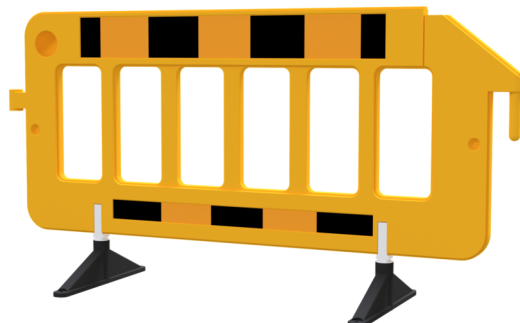

**Artikelnummer / Article number: 33321KDRF-G**

EAN / EAN number: 4250384760144

Vrachtcategorie / Freight category: B

Rooster gemaakt van kunststof, geel hek lichaam, Folietype RA1/A, geel / zwart

Crowd barrier made of plastic, fence element yellow, film RA1/A, yellow / black

## Omschrijving

Rooster gemaakt van kunststof

Kunststof rooster

- totale lengte 2,00 m
- wit / rood
- zekere en snelle installatie dankzij geïntegreerde, draaibare voeten
- gemakkelijke aansluiting dankzij haak- en oogstelsel

## Technische gegevens

Gewicht: 13 kg  
Afmetingen: 1100 mm x 2000 mm x 42 mm  
materiaal:  
main fence: plastic,

feet made of material, that is a combination of synthetic, recycled rubber and nature rubber.  
The description close to the material-combination is: NR rubber + SR (BR+SBR+IIR) rubber.

## Item description

Crowd barrier made of plastic

Crowd barrier made of plastic

- total length 2.00 m
- white / red
- safe and quick installation by integrated turning feet
- simple linkup by hook and eye system