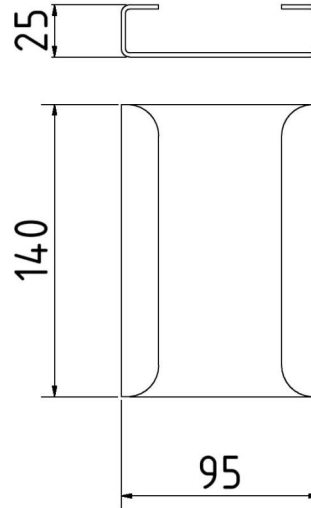

Número de artículo / Article number: 33902-1

EAN / EAN number: 4250384753207
Categoría de carga / Freight category: A

Estera de protección del suelo de UHMWPE, Accesorios:
Conector longitudinal para panel de 15 mm

Floor protection mat made of UHMWPE, Longitudinal connector
for 15 mm panel

Descripción

Estera de protección del suelo de UHMWPE

Estera de protección del suelo 2000 x 1000 x 15mm para circular con equipos de trabajo o para la protección de bordillos y superficies que deben protegerse de las roderas. La estera de protección del suelo impresiona por su gran estabilidad, de modo que la forma de la alfombra conserva su forma incluso con el uso frecuente. Las alfombras de protección del suelo pueden conectarse entre sí, de modo que pueden protegerse superficies más grandes. zonas pueden protegerse bien de forma combinada. El material es resistente al calor y a las heladas. Capacidad de carga: 80 toneladas

- Accesorios: Conector longitudinal para panel de 15 mm

Datos técnicos

Peso: 0,2 kg
Dimensiones: 95 mm x 140 mm x 25 mm
material:
S235 JR

surface:
hot dipped galvanized

Two pieces are needed per connection

- Longitudinal connector for 15 mm panel

Technical specifications

Weight: 0,2 kg
Dimensions: 95 mm x 140 mm x 25 mm
material:
S235 JR

surface:
hot dipped galvanized

Two pieces are needed per connection

* Todas las especificaciones son valores aproximados (en algunos casos con el redondeo estándar de la industria para una mejor comprensión) y están destinadas únicamente a la comprensión del producto, pero no como base para la construcción de accesorios, bastidores de almacenamiento, adaptaciones, productos combinados o similares. Toda la información se facilita sin garantía, por lo que no asumimos responsabilidad alguna por posibles errores y sus consecuencias.