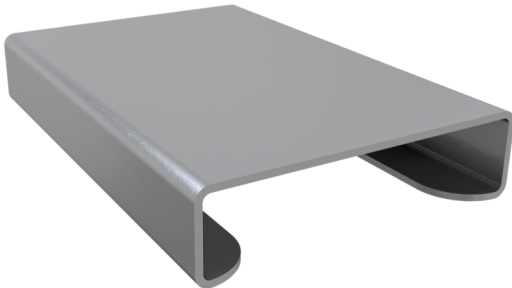

Número de artículo / Article number: 33902-1

EAN / EAN number: 4250384753207
Categoría de carga / Freight category: A

Estera de protección del suelo de UHMWPE, Accesorios:
Conector longitudinal para panel de 15 mm

Floor protection mat made of UHMWPE, Longitudinal connector
for 15 mm panel

Descripción

Estera de protección del suelo de UHMWPE

Estera de protección del suelo 2000 x 1000 x 15mm para circular con equipos de trabajo o para la protección de bordillos y superficies que deben protegerse de las roderas. La estera de protección del suelo impresiona por su gran estabilidad, de modo que la forma de la alfombra conserva su forma incluso con el uso frecuente. Las alfombras de protección del suelo pueden conectarse entre sí, de modo que pueden protegerse superficies más grandes. zonas pueden protegerse bien de forma combinada. El material es resistente al calor y a las heladas. Capacidad de carga: 80 toneladas

- Accesorios: Conector longitudinal para panel de 15 mm

Datos técnicos

Peso: 0,2 kg
Dimensiones: 95 mm x 140 mm x 25 mm
material:
S235 JR

surface:
hot dipped galvanized

Two pieces are needed per connection

Item description

Floor protection mat made of UHMWPE

Floor protection mat 2000 x 1000 mm x 15 mm for driving on work equipment, or to protect curbs and areas that need to be protected from ruts. The floor protection mat impresses with a great stability, so that the shape of the mat remains in its form even with frequent use. The floor protection mats can be connected, so that larger areas can be well protected in the compound. The material is heat and frost resistant, UHMWPE, black