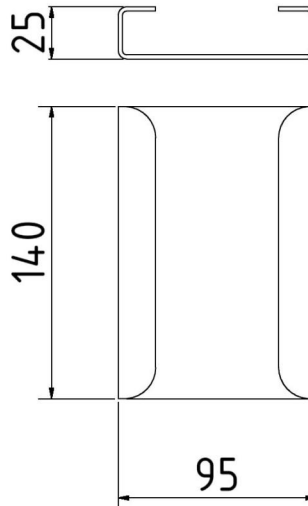

Numéro d'article / Article number: 33902-1

Tapis de protection du sol en UHMWPE, Connecteur longitudinal pour panneau de 15 mm

Numéro EAN / EAN number: 4250384753207

Catégorie de fret / Freight category: A

Floor protection mat made of UHMWPE, Longitudinal connector for 15 mm panel

Description de l'article

Tapis de protection du sol en UHMWPE

Tapis de protection du sol, 2000 x 1000 x 15mm pour le passage d'outils de travail ou pour la protection, des bordures et des surfaces qui doivent être protégées des ornières., Le tapis de protection du sol se distingue par sa grande stabilité, de sorte que la, forme du tapis reste inchangée même en cas d'utilisation fréquente., Les tapis de protection du sol peuvent être reliés entre eux, ce qui permet de, bien protéger les grandes surfaces. Le matériau résiste à la température et au, froid, UHMWPE, couleur: noir

- Longitudinal connector for 15 mm panel

Technical specifications

Weight: 0,2 kg

Dimensions: 95 mm x 140 mm x 25 mm

material:
S235 JR

surface:
hot dipped galvanized

Two pieces are needed per connection

* Toutes les données sont des valeurs indicatives (en partie avec les arrondis habituels dans la branche pour une meilleure compréhension) et servent uniquement à la compréhension du produit, mais pas comme base pour la construction d'accessoires, de supports de stockage, d'adaptations, de produits combinés ou autres. Toutes les indications sont fournies sans garantie, nous déclinons toute responsabilité pour d'éventuelles erreurs et les conséquences qui en résultent.