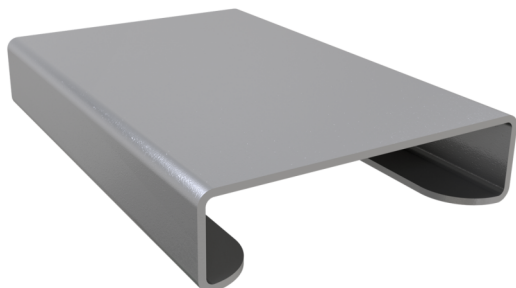

Numéro d'article / Article number: 33902-1

Tapis de protection du sol en UHMWPE, Connecteur longitudinal pour panneau de 15 mm

Numéro EAN / EAN number: 4250384753207

Catégorie de fret / Freight category: A

Floor protection mat made of UHMWPE, Longitudinal connector for 15 mm panel

Description de l'article

Tapis de protection du sol en UHMWPE

Tapis de protection du sol, 2000 x 1000 x 15mm pour le passage d'outils de travail ou pour la protection, des bordures et des surfaces qui doivent être protégées des ornières., Le tapis de protection du sol se distingue par sa grande stabilité, de sorte que la, forme du tapis reste inchangée même en cas d'utilisation fréquente., Les tapis de protection du sol peuvent être reliés entre eux, ce qui permet de, bien protéger les grandes surfaces. Le matériau résiste à la température et au, froid, UHMWPE, couleur: noir

- Connecteur longitudinal pour panneau de 15 mm

Item description

Floor protection mat made of UHMWPE

Floor protection mat 2000 x 1000 mm x 15 mm for driving on work equipment, or to protect curbs and areas that need to be protected from ruts. The floor protection mat impresses with a great stability, so that the shape of the mat remains in its form even with frequent use. The floor protection mats can be connected, so that larger areas can be well protected in the compound. The material is heat and frost resistant, UHMWPE, black