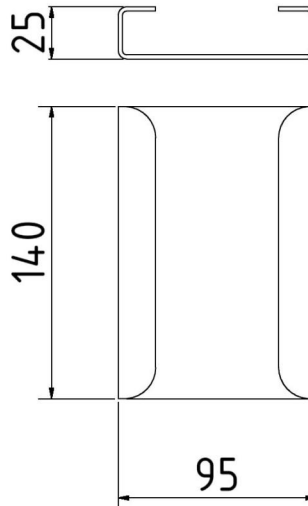

Artikelnummer / Article number: 33902-1

EAN / EAN number: 4250384753207

Vrachtcategorie / Freight category: A

Vloerbeschermingsmat gemaakt van UHMWPE, Accessoires:  
Langsconnector voor 15 mm paneel

Floor protection mat made of UHMWPE, Longitudinal connector  
for 15 mm panel

## Omschrijving

Vloerbeschermingsmat gemaakt van UHMWPE

Vloerbeschermingsmat 2000 x 1000 x 15mm om op te rijden met werkapparatuur, of voor de bescherming van stoepranden en oppervlakken die beschermd moeten worden tegen spoorvorming. De vloerbeschermingsmat overtuigt door zijn grote stabiliteit, zodat de vorm van de mat zelfs bij veelvuldig gebruik behouden blijft.

## Technische gegevens

Gewicht: 0,2 kg

Afmetingen: 95 mm x 140 mm x 25 mm

material:

S235 JR

surface:

hot dipped galvanized

Two pieces are needed per connection

## Technical specifications

Weight: 0,2 kg

Dimensions: 95 mm x 140 mm x 25 mm

material:

S235 JR

surface:

hot dipped galvanized

Two pieces are needed per connection