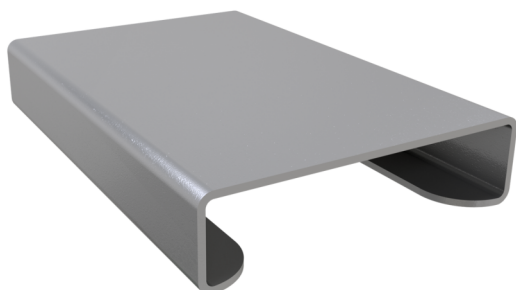

Artikelnummer / Article number: 33902-1

EAN / EAN number: 4250384753207

Vrachtcategorie / Freight category: A

Vloerbeschermingsmat gemaakt van UHMWPE, Accessoires:  
Langsconnector voor 15 mm paneel

Floor protection mat made of UHMWPE, Longitudinal connector  
for 15 mm panel

## Omschrijving

Vloerbeschermingsmat gemaakt van UHMWPE

Vloerbeschermingsmat 2000 x 1000 x 15mm om op te rijden met werkapparatuur, of voor de bescherming van stoepranden en oppervlakken die beschermd moeten worden tegen spoorvorming. De vloerbeschermingsmat overtuigt door zijn grote stabiliteit, zodat de vorm van de mat zelfs bij veelvuldig gebruik behouden blijft.

De vloerbeschermingsmatten kunnen aan elkaar gekoppeld worden zodat grotere oppervlakken goed beschermd kunnen worden.

oppervlakken gecombineerd goed beschermd kunnen worden. Het materiaal is hitte- en vorstbestendig.

## Technische gegevens

Gewicht: 0,2 kg

Afmetingen: 95 mm x 140 mm x 25 mm

material:

S235 JR

surface:

hot dipped galvanized

Two pieces are needed per connection