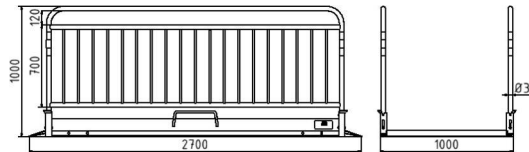

Numéro d'article / Article number: **20282-S**

Numéro EAN / EAN number: 4250384740795
Catégorie de fret / Freight category: B

Passerelle en aluminium avec garde-corps de sécurité, Largeur: 1,00 m, Longueur: env. 2,80 m

Aluminium trench bridge with safety railing, Width: 1.00 m, Length: approx 2.80 m

Description de l'article

Passerelle en aluminium avec garde-corps de sécurité

Passerelle en aluminium, Avec balustrades sécurisées pour passer, en toute sécurité, par-dessus des tranchées., , entièrement en aluminium, avec rampe d'accès pour fauteuils roulants, poussettes etc. , le revêtement est en tôle d'aluminium larmée 3/4 mm incl. rampe d'accès, châssis, balustrades et revêtement en aluminium, protection latérale du passage par planches en aluminium, les balustrades sont équipées de bandes réfléchissantes rouge-blanc-rouge, des poignées soudées des deux cotés permettent un maniement ergonomique, quatre angles usinés permettent un transport sûr et un stockage propre, par quatre œillets usinés les ponts sont fixés avec des piquets réf. 30W80 ainsi immobilité garantie , capacité de charge: 200 kg/m²

- Largeur: 1,00 m
- Longueur: env. 2,80 m

Item description

Aluminium trench bridge with safety railing

Aluminium trench bridge

With safety handrail for safe crossing of ditches and canals.

- -completely made of aluminium
- -with access ramp for wheelchairs, prams, etc.
- -floor cover of anti-slip aluminium checker plate (3/4 mm)
- -skirting of square section and firmly bolted to the supporting construction
- -the side rails are equipped with red-white-red reflecting stripes and can be folded down for space saving transport and storage
- -carry handles on both sides allow an ergonomical handling
- -4 angles for stacking allow a safe transport and storage
- -bridges can be saved on ground by ground pegs
- -Load: 200 kg/m²

- Width: 1.00 m
- Length: approx 2.80 m

Technical specifications

Weight: 58 kg

Dimensions: 1160 mm x 2800 mm x 180 mm

material:
aluminum