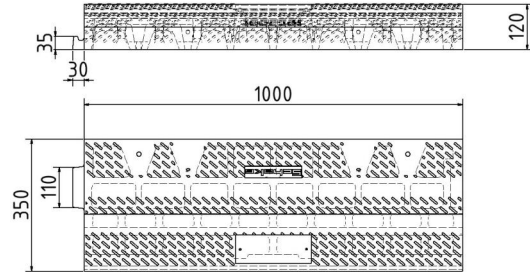

EAN / EAN number: 4250384752019

Categoría de carga / Freight category: A

Curb ramp, centerpiecedimensions: 1000 x 350 x 120 mm