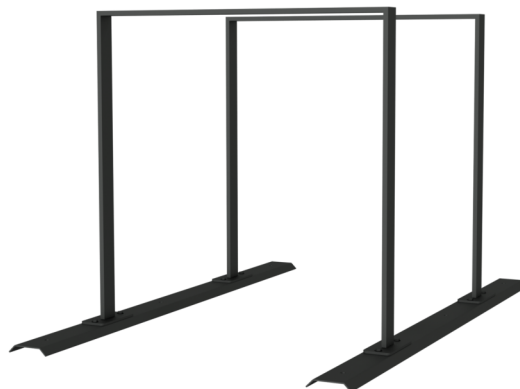

Numéro d'article / Article number: **425\_20B**

Numéro EAN / EAN number:  
Catégorie de fret / Freight category: B

Support-vélos - parcage en ligne arceau d'appui en acier plat 50 x 12 mm, galvanisé à chaud et revêtu DB 703, pour 2 vélos

Bicycle rack - row arrangement lean-on hoop made of steel tube 50 x 12 mm, hot-dip galvanized and coated DB 703, for 2 bicycles

## Description de l'article

Support-vélos - parcage en ligne arceau d'appui en acier plat 50 x 12 mm

Support-vélos - parcage en ligne, avec système de rails pour arceau d'appui en acier plat (50 x 12 mm), à visser., hauteur: 800 mm, largeur: 800 mm, empattement: 700 mm, galvanisé à chaud

## Item description

Bicycle rack - row arrangement lean-on hoop made of steel tube 50 x 12 mm

Bicycle rack - row arrangement with rail system for lean-on hoop made of flat steel (50 x 12 mm) for screwing on, height: 800 mm width: 800 mm distance between bicycles: 700 mm hot-dip galvanized