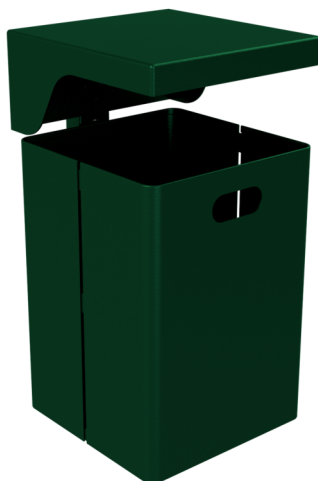

Número de artículo / Article number: **4036B**

EAN / EAN number: 4250384734886  
Categoría de carga / Freight category: A

Papelera con techo, Galvanizado en caliente y revestido RAL 6005, sin montantes

Square litter bin with cover, hot dipped galvanized and coated RAL 6005, without standingpost

## Descripción

Papelera con techo

Papelera para montaje en pared o poste  
Papelera rectangular con techo  
sin perforar, capacidad aprox. 40 litros, completa con raíl y llave  
Dimensiones de la papelera 440 x 310 x 310 mm

## Item description

Square litter bin with cover

Litter bins for fixing on walls or posts  
Square litter bin with cover  
no perforation, content approx. 40 l, complete with brackets and wrench container size: 440 x 310 x 310 mm

## Datos técnicos

Peso: 13 kg  
Dimensiones: 310 mm x 440 mm x 310 mm  
material:  
S235 JR

surface:  
hot dipped galvanized and powder coated