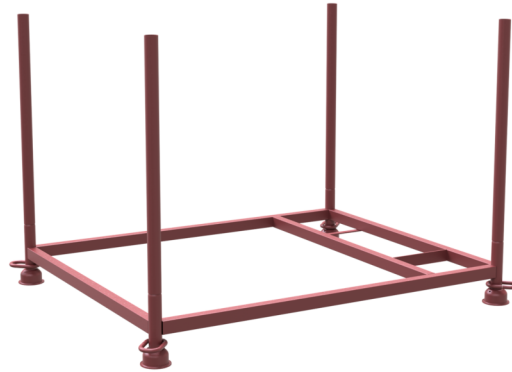

Número de artículo / Article number: 50400-1-0-ABS

EAN / EAN number:

Categoría de carga / Freight category: B

Palet apilable 1,20m x 0,80m x 0,70m

Stackable pallet 1,20m x 0,80m x 0,70m

## Descripción

Palet apilable 1,20m x 0,80m x 0,70m

Paleta apilable con dimensiones de llenado: 1,20 m x 0,80 m x 0,70 m

Para uso universal en la técnica de almacenamiento de mercancías largas.

- con montantes desmontables
- con tubos de soporte y travesaños de tubo redondo de Ø 48,3 mm
- con travesaño adicional soldado desplazado
- capacidad de carga: 1,0 t
- apto para el tráfico de carretillas elevadoras y transpaletas y para el funcionamiento con grúa
- apilamiento estable gracias al contorno de los pies de tulipán
- los tubos de soporte son desmontables y pueden almacenarse temporalmente en la estructura de soporte

## Datos técnicos

Peso: kg

Dimensiones: 900 mm x 1300 mm x 380 mm

material:

S235 JR

surface:

painted in RAL 8017

## Item description

Stackable pallet 1,20m x 0,80m x 0,70m

Stacking pallet with filling dimensions: 1.20 m x 0.80 m x 0.70 m

For universal use in storage technology for long goods.

- with removable uprights
- standing tubes and crossbars made of Ø 48.3 mm round tube
- with additional, offset welded crossbar
- load capacity: 1.0 t
- suitable for forklift and pallet truck traffic and for crane operation
- stable stacking due to the contour of the tulip feet
- stand tubes are removable and can be stored temporarily in the support structure