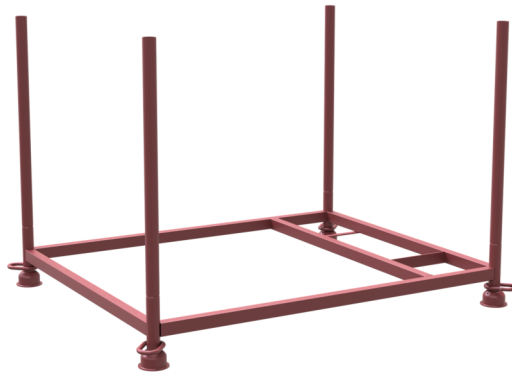

Numéro d'article / Article number: **50400-1-0-ABS**

Numéro EAN / EAN number:

Catégorie de fret / Freight category: B

Palette de gerbage 1,20m x 0,80m x 0,70m

Stackable pallet 1,20m x 0,80m x 0,70m

Description de l'article

Palette de gerbage 1,20m x 0,80m x 0,70m

Palette empilable avec dimensions de remplissage : 1,20 m x 0,80 m x 0,70 m, Pour une utilisation universelle, dans le domaine du stockage de marchandises longues., avec longerons amovibles, tubes verticaux et longerons transversaux en tube rond de Ø 48,3 mm, avec une traverse supplémentaire soudée et décalée, capacité de charge : 1,0 t, pour la circulation de chariots élévateurs et de transpalettes et pour l'utilisation de grues, empilable de manière stable grâce au contour des pieds tulipe, les tubes de support sont amovibles et peuvent être stockés temporairement dans la structure de maintien

Item description

Stackable pallet 1,20m x 0,80m x 0,70m

Stacking pallet with filling dimensions: 1.20 m x 0.80 m x 0.70 m

For universal use in storage technology for long goods.

- with removable uprights
- standing tubes and crossbars made of Ø 48.3 mm round tube
- with additional, offset welded crossbar
- load capacity: 1.0 t
- suitable for forklift and pallet truck traffic and for crane operation
- stable stacking due to the contour of the tulip feet
- stand tubes are removable and can be stored temporarily in the support structure