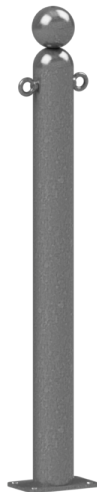

Numéro d'article / Article number: 478PB+2

Numéro EAN / EAN number: 4250384773007
Catégorie de fret / Freight category: A

Borne décorative Série 478B Ø 76 mm, stationnaire, à cheviller avec platine 100 x 150 mm, sans serrure, avec 2 anneaux

Ornamental bollard Series 478B Ø 76 mm, stationary, to be fixed by plug with base plate 100 x 150 mm, without lock, with 2 eyelets

Description de l'article

Borne décorative Série 478B Ø 76 mm

Borne décorative de dissuasion, en tube d'acier Ø 76mm, env. 950 mm hors sol, galvanisé à chaud et revêtu, gris anthracite (RAL 7016)

- stationnaire, à cheviller avec platine 100 x 150 mm
- sans serrure
- avec 2 anneaux

Item description

Ornamental bollard Series 478B Ø 76 mm

Ornamental bollard of steel tube Ø 76 mm approx. 950 mm above ground, hot-dip galvanized and coated anthracite-grey (RAL 7016)

- stationary, to be fixed by plug with base plate 100 x 150 mm
- without lock
- with 2 eyelets

Technical specifications

Weight: 6 kg
Dimensions: 150 mm x 950 mm x 100 mm material.
S235 JR

surface:
hot-dip galvanized and coated anthracite-grey (RAL 7016)