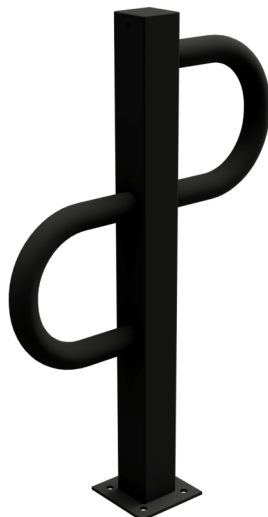

Numéro d'article / Article number: **40880B**

Numéro EAN / EAN number: 4250384761851
Catégorie de fret / Freight category: A

Supports à vélos individuels, galvanisé et revêtement noir mat

Bicycle stand single parking, hot-dip galvanised and black matt coated

Description de l'article

Supports à vélos individuels

Supports à vélos individuels, à cheiller au sol, en tube carré 80x80 mm, hauteur : 800mm, avec plaque de base 150x150 mm, avec étriers latéraux en tube rond Ø 60 mm

- galvanisé et revêtement noir mat

Item description

Bicycle stand single parking

Bicycle stand single parking

- for dowelling
- made of square tube 80x80 mm
- height: 800mm
- with base plate 150x150 mm
- with lateral tubular brackets made of round tube Ø 60 mm