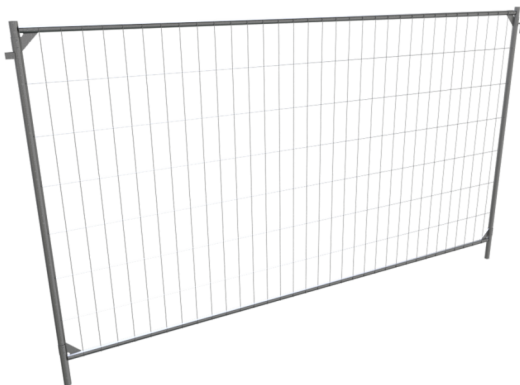

Artikelnummer / Article number: 3B2035PROH

EAN / EAN number: 4250384751203

Vrachtcategorie / Freight category: C

Mobiel hek "Standaard Pro, Element met haken en oogjes

Mobile fence "Standard Pro", Element with hooks and eyes

Omschrijving

Mobiel hek "Standaard Pro

Standaard Pro" mobiele afrastering

- verzinkt
- afmetingen: 2,00 x 3,50m
- met rondom buisframe
- hoekversterkingen bevestigd
- maaswijdte 100/260
- draaddikte verticaal 3,2 mm / horizontaal 3,2 mm
- rechtopstaande buizen verticaal Ø 40 mm / horizontaal Ø 30 mm

Individualiseer uw mobiele afrastering met een afrasteringsbord op maat!

Afmetingen: 100 x 600 x 0,5 mm (gekleurde aluminiumplaat)

- Element met haken en oogjes

Technische gegevens

Gewicht: 16 kg
Afmetingen: 2000 mm x 3500 mm x 42 mm
materiaal:
S235 JR

Item description

Mobile fence "Standard Pro"

Mobile fence "Standard Pro"

- pre-galvanized
- dimensions: 2.00 x 3.50m
- with surrounding tubular frame
- angle reinforcements attached
- mesh size 100/260
- wire thickness vertical 3.2 mm / horizontal 3.2 mm
- Stand tubes vertical Ø 40 mm / horizontal Ø 30 mm