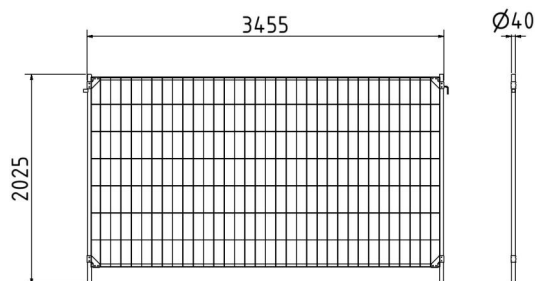

Omschrijving

Mobiel hek "Standaard Pro

Standaard Pro" mobiele afrastering

- verzinkt
- afmetingen: 2,00 x 3,50m
- met rondom buisframe
- hoekversterkingen bevestigd
- maaswijdte 100/260
- draaddikte verticaal 3,2 mm / horizontaal 3,2 mm
- rechtopstaande buizen verticaal Ø 40 mm / horizontaal Ø 30 mm

Individualiseer uw mobiele afrastering met een afrasteringsbord op maat!

Afmetingen: 100 x 600 x 0,5 mm (gekleurde aluminiumplaat)

- Element met haken en oogjes

Technische gegevens

Gewicht: 16 kg
Afmetingen: 2000 mm x 3500 mm x 42 mm
materiaal:
S235 JR

Item description

Mobile fence "Standard Pro"

Mobile fence "Standard Pro"

- pre-galvanized
- dimensions: 2.00 x 3.50m
- with surrounding tubular frame
- angle reinforcements attached
- mesh size 100/260
- wire thickness vertical 3.2 mm / horizontal 3.2 mm
- Stand tubes vertical Ø 40 mm / horizontal Ø 30 mm

Individualize your mobile fence with a custom construction fence sign!

Dimensions: 100 x 600 x 0.5 mm (color aluminum sheet)

- Element with hooks and eyes

Technical specifications

Weight: 16 kg
Dimensions: 2000 mm x 3500 mm x 42 mm
material:
S235 JR