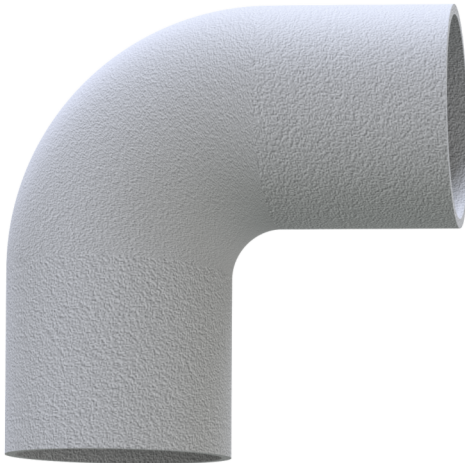

Article number / Artikelnummer: 419\_18

EAN number / EAN: 4250384708092  
Freight category / Frachtkategorie: A

Barriers Steel tubes and connectives, Aluminium elbow

Barrieren Stahlrohre und Verbindungsstücke, Aluminium-Kniestück

### Item description

Barriers Steel tubes and connectives

Barriers

Security fencing at sport fields or other barriers where events are taking place.

- Aluminium elbow

### Artikeltext

Barrieren Stahlrohre und Verbindungsstücke

Barrieren

Sperrschutz von Sportfeldern oder sonstige Absperrungen von Veranstaltungsplätzen  
Stahlrohr Ø 60 mm, feuerverzinkt

- Aluminium-Kniestück

### Technical specifications

Weight: 0,5 kg

Dimensions: 140 mm x 140 mm x 68 mm

material:

aluminium