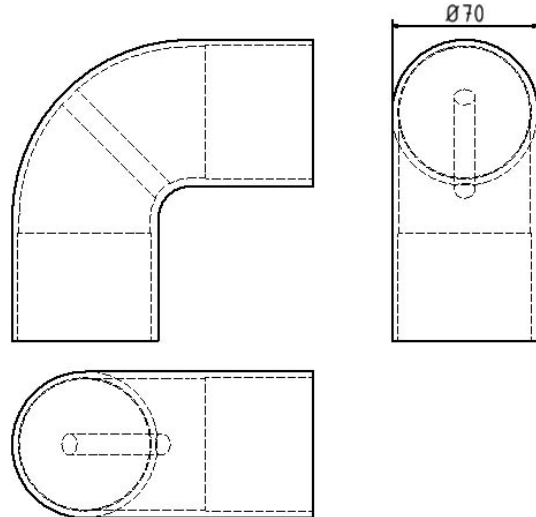

Número de artículo / Article number: 419\_18

EAN / EAN number: 4250384708092  
Categoría de carga / Freight category: A

Barreras Tubos de acero y conectores, Codo de aluminio

Barriers Steel tubes and connectives, Aluminium elbow

### Descripción

Barreras Tubos de acero y conectores

Barreras  
Barreras de protección de campos deportivos u otros  
Barreras para eventos  
Tubo de acero Ø 60 mm, galvanizado en caliente

- Codo de aluminio

### Datos técnicos

Peso: 0,5 kg  
Dimensiones: 140 mm x 140 mm x 68 mm  
material:  
aluminium

### Technical specifications

Weight: 0,5 kg  
Dimensions: 140 mm x 140 mm x 68 mm  
material:  
aluminium

\* Todas las especificaciones son valores aproximados (en algunos casos con el redondeo estándar de la industria para una mejor comprensión) y están destinadas únicamente a la comprensión del producto, pero no como base para la construcción de accesorios, bastidores de almacenamiento, adaptaciones, productos combinados o similares. Toda la información se facilita sin garantía, por lo que no asumimos responsabilidad alguna por posibles errores y sus consecuencias.