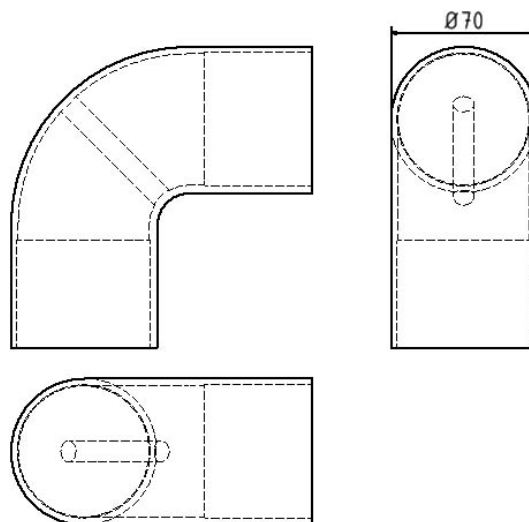

Numéro d'article / Article number: 419\_18

Numéro EAN / EAN number: 4250384708092  
Catégorie de fret / Freight category: A

Barrières Tubes d'acier et connecteurs, Coude en aluminium

Barriers Steel tubes and connectives, Aluminium elbow

## Données techniques

Poids: 0,5 kg

Dimensions: 140 mm x 140 mm x 68 mm

matériau:

aluminium

## Technical specifications

Weight: 0,5 kg

Dimensions: 140 mm x 140 mm x 68 mm

material:

aluminium

\* Toutes les données sont des valeurs indicatives (en partie avec les arrondis habituels dans la branche pour une meilleure compréhension) et servent uniquement à la compréhension du produit, mais pas comme base pour la construction d'accessoires, de supports de stockage, d'adaptations, de produits combinés ou autres. Toutes les indications sont fournies sans garantie, nous déclinons toute responsabilité pour d'éventuelles erreurs et les conséquences qui en résultent.