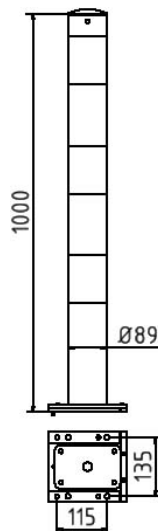

Artikelnummer / Article number: 489APBG

EAN / EAN number: 4250384729899

Vrachtcategorie / Freight category: A

Afneembare paal afneembaar, verwijderbaar geel / zwart, Ø 89 mm, zonder oogje

Barrier posts detachable, removable yellow / black, Ø 89 mm, without eyelet

Omschrijving

Afneembare paal afneembaar, verwijderbaar geel / zwart

Item description

Barrier posts detachable, removable yellow / black

Afzetpaal
met aangelaste stalen kap
ca. 1000 mm boven de grond
Thermisch verzinkt en geel gecoat
met drie zwarte strepen
uitneembaar, verwijderbaar, voor deugelbevestiging
met bodemplaat 150 x 180 mm
Vergrendeling met één inbusbout

- Ø 89 mm
- zonder oogje

- Ø 89 mm
- without eyelet

Technische gegevens

Gewicht: 9 kg
Afmetingen: 180 mm x 1000 mm x 150 mm
material:
S235 JR

surface:
hot dipped galvanized and powder coated

Technical specifications

Weight: 9 kg
Dimensions: 180 mm x 1000 mm x 150 mm
material:
S235 JR

surface:
hot dipped galvanized and powder coated

* Alle specificaties zijn waarden bij benadering (in sommige gevallen met afrondingen volgens de industriestandaard voor een beter begrip) en zijn uitsluitend bedoeld om het product te begrijpen, maar niet als basis voor de constructie van accessoires, opbergrekken, aanpassingen, combinatieproducten of soortgelijke producten. Wij aanvaarden geen aansprakelijkheid voor eventuele fouten en de daaruit voortvloeiende gevolgen.