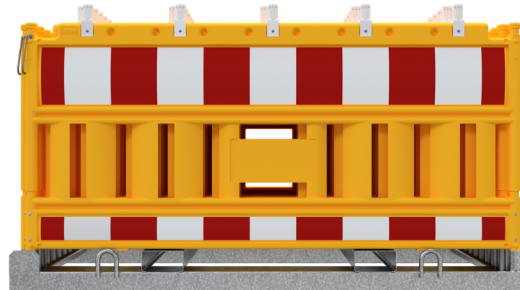

Numéro d'article / Article number: **33420KA-G-32000**

Numéro EAN / EAN number: 4250384767709

Catégorie de fret / Freight category: B

SET avec 20 barrières sur traverse de stockage et de transport, avec adaptateurs pour lampes, avec film rouge/blanc, type RA1/A, type de barrière NOX jaune

SET with 20 panel fence on storage and transport crossbar, with lamp adapter, with red/white foil, type RA1/A, type of barrier NOX yellow

## Description de l'article

SET avec 20 barrières sur traverse de stockage et de transport

Barrière SET type 32000 composé de: 1x traverse de stockage et de transport pour clôtures mobiles (réf. 32000), 20x Barrière

- avec adaptateurs pour lampes
- avec film rouge/blanc, type RA1/A
- type de barrière NOX jaune