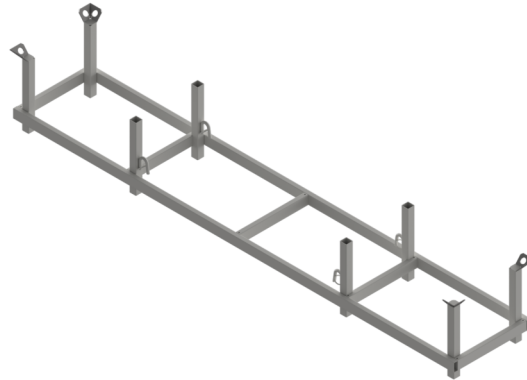

Número de artículo / Article number: 50212

EAN / EAN number: 4250384749774
Categoría de carga / Freight category: D

Larga travesía de mercancías

Traverse pour marchandises longues

Descripción

Larga travesía de mercancías

Larga travesía de mercancías
Dimensiones de llenado: 3,80 m x 0,50 m x 0,40 m
Dimensiones exteriores: 4,00 m x 0,70 m x 0,56 m
Especialmente diseñado para mercancías largas
Grúa y apilable
apilable hasta 4 alturas
Acabado: galvanizado

Item description

Traverse pour marchandises longues

Stackable pallet
for universal use for the storage of long goods, can be moved by
crane or fork
lift, very heavy construction made of square tube, stackable.
Inner dimension: length: 3.80 m, width: 0.50 m, height: 0.40 m
Outer dimensions: length: approx. 4.00 m, width: 0.70 m, height:
0.56 m
galvanized

Datos técnicos

Peso: 91,2 kg
Dimensiones: 736 mm x 4000 mm x 570 mm
material:
S235 JR

suface:
galvanized

Technical specifications

Weight: 91,2 kg
Dimensions: 736 mm x 4000 mm x 570 mm
material:
S235 JR

suface:
galvanized