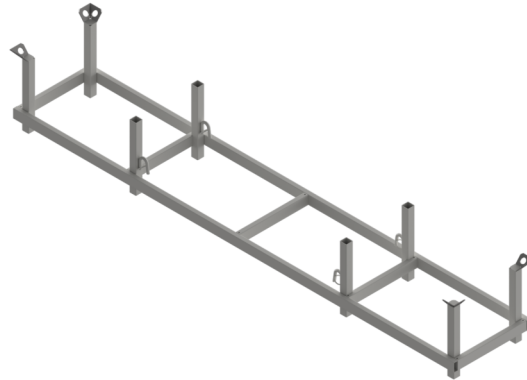

Artikelnummer / Article number: 50212

EAN / EAN number: 4250384749774
Vrachtcategorie / Freight category: D

Lange goederentraverse

Traverse pour marchandises longues

Omschrijving

Lange goederentraverse

Lange goederentraverse
Vulafmetingen: 3,80 m x 0,50 m x 0,40 m
Buitenafmetingen: 4,00 m x 0,70 m x 0,56 m
Speciaal ontworpen voor lange goederen
Kraan- en stapelbaar
kan 4 hoog worden gestapeld
Afwerking: gegalvaniseerd

Item description

Traverse pour marchandises longues

Stackable pallet
for universal use for the storage of long goods, can be moved by
crane or fork
lift, very heavy construction made of square tube, stackable.
Inner dimension: length: 3.80 m, width: 0.50 m, height: 0.40 m
Outer dimensions: length: approx. 4.00 m, width: 0.70 m, height:
0.56 m
galvanized

Technische gegevens

Gewicht: 91,2 kg
Afmetingen: 736 mm x 4000 mm x 570 mm
material:
S235 JR

surface:
galvanized

Technical specifications

Weight: 91,2 kg
Dimensions: 736 mm x 4000 mm x 570 mm
material:
S235 JR