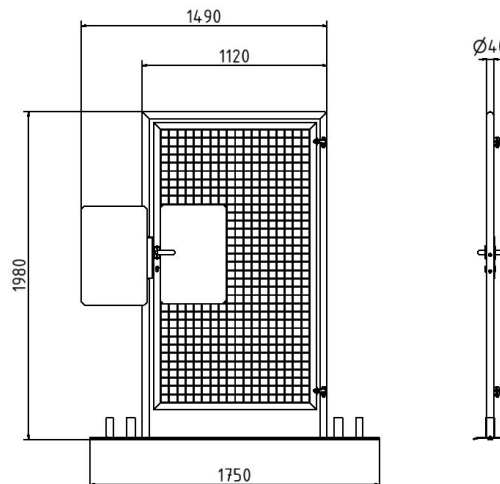

Porte de clôture mobile avec poignée ou serrure anti-panique

Clôture mobile Porte, Afin d'assurer sur les chantiers ou d'autres
installations mobiles, d'assurer une bonne entrée et une ou de
sortie d'une zone protégée par une clôture de chantier. , , d'une
construction de cadre stable soudée, largeur de passage: env.
1,00 m, hauteur totale: env. 2,00 m

- Largeur de passage : 1,00 m
- avec poignée à l'intérieur et à l'extérieur

Numéro EAN / EAN number: 4250384752323

Catégorie de fret / Freight category: B

Mobile fence door with handle or panic lock, Clearance width:
1.00 m, with handle inside and outside

·welded from a sturdy frame construction to provide a good
·passage width: approx. 1.00 m
·total height: approx. 2.00 m

- Clearance width: 1.00 m
- with handle inside and outside

Technical specifications

Weight: 53 kg

Dimensions: 200 mm x 1918 mm x 1978 mm

material:

S235 JR

surface:

hot dipped galvanized

* Toutes les données sont des valeurs indicatives (en partie avec les arrondis habituels dans la branche pour une meilleure compréhension) et servent uniquement à la compréhension du produit, mais pas comme base pour la construction d'accessoires, de supports de stockage, d'adaptations, de produits combinés ou autres. Toutes les indications sont fournies sans garantie, nous déclinons toute responsabilité pour d'éventuelles erreurs et les conséquences qui en résultent.